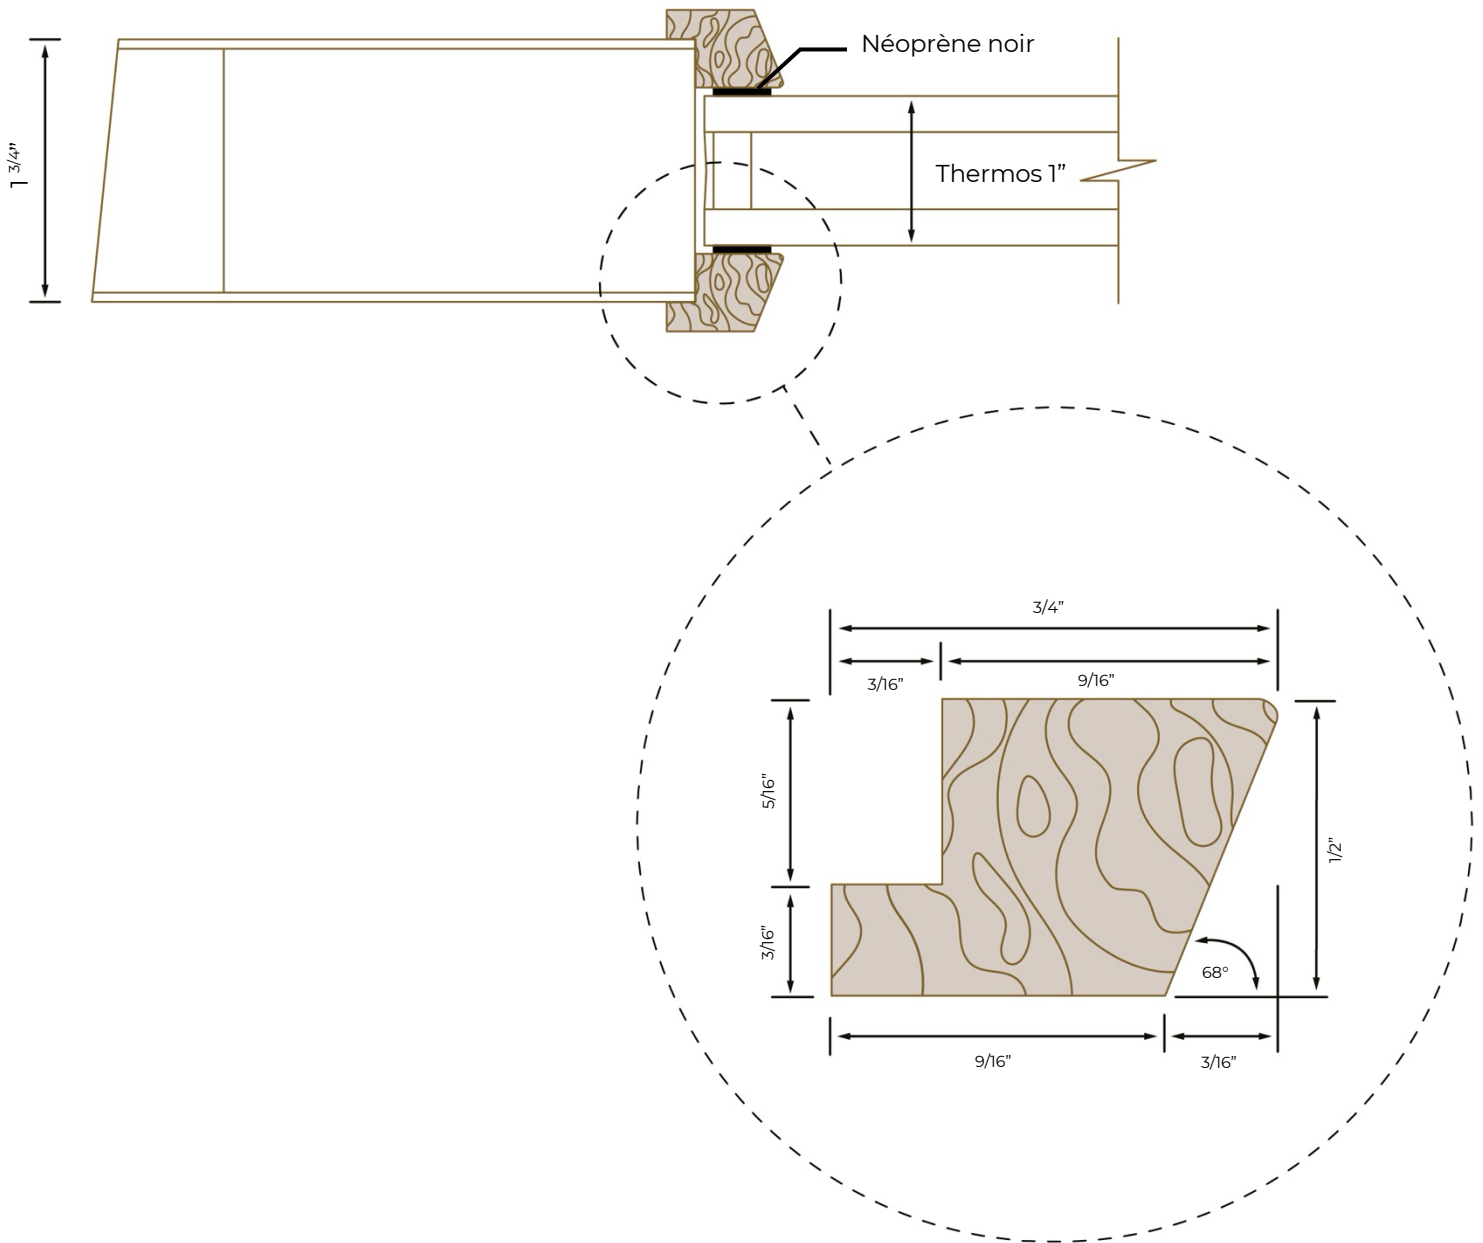

# MODÈLE MOULURE DE BOIS – K2292411

Verre thermos 25,4 mm (1")

09/2024