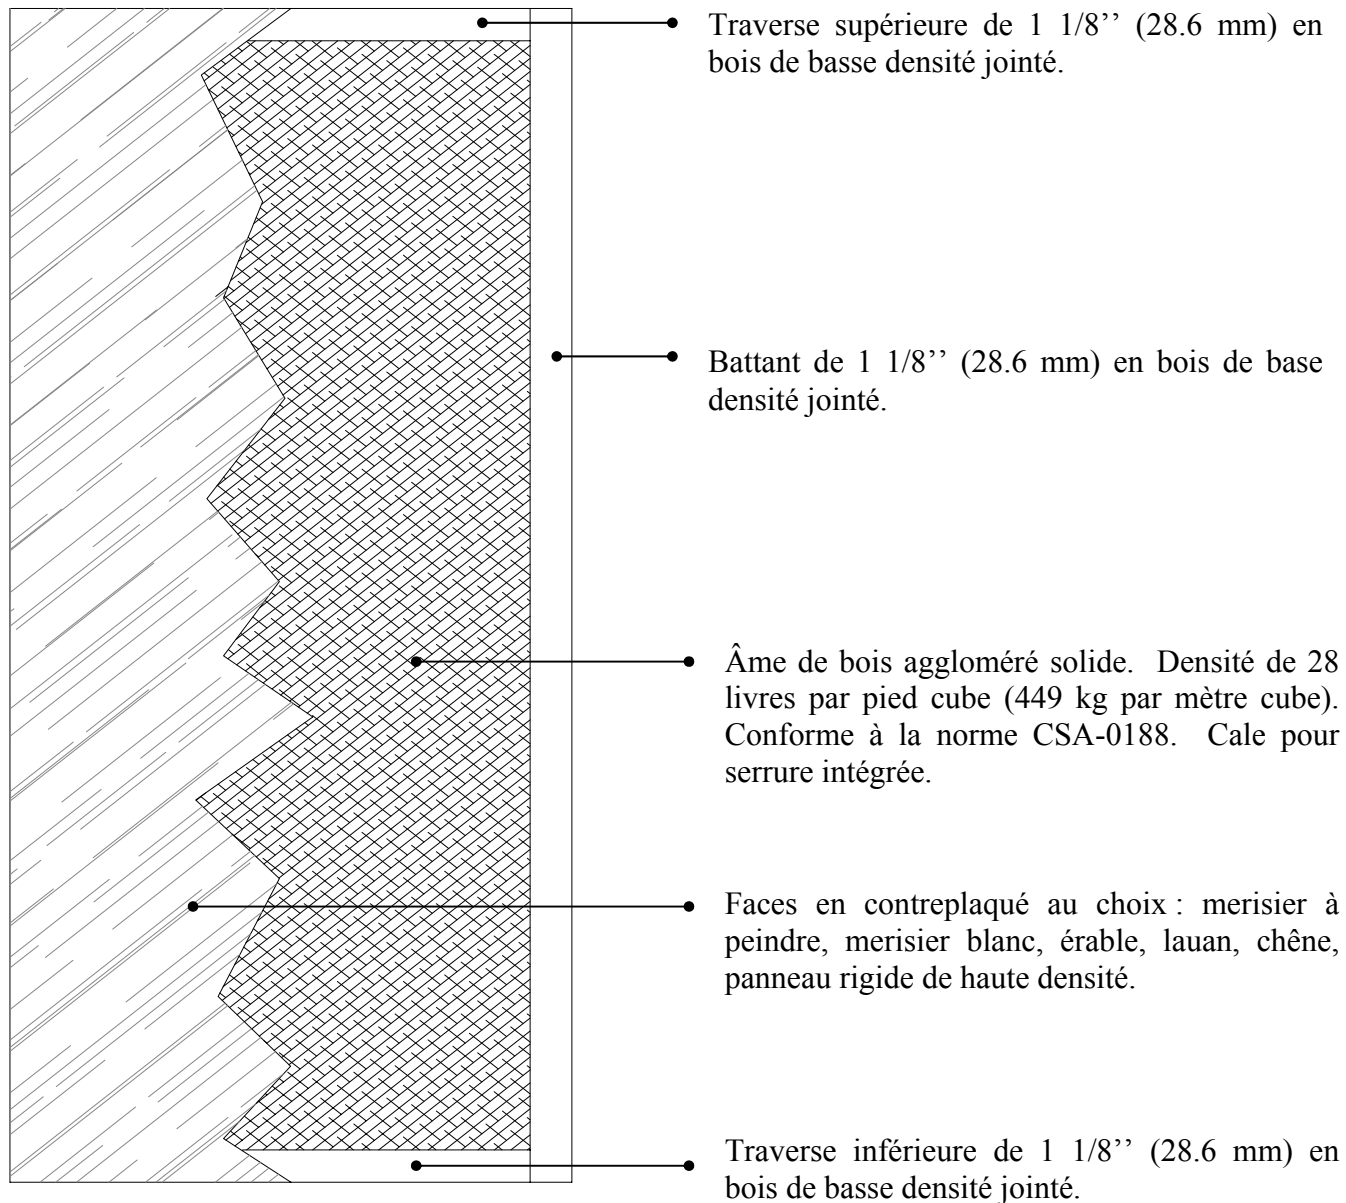

## SÉRIE 4100

(Âme pleine en aggloméré 1 3/4", Battant de 1 1/8" en pin jointé)