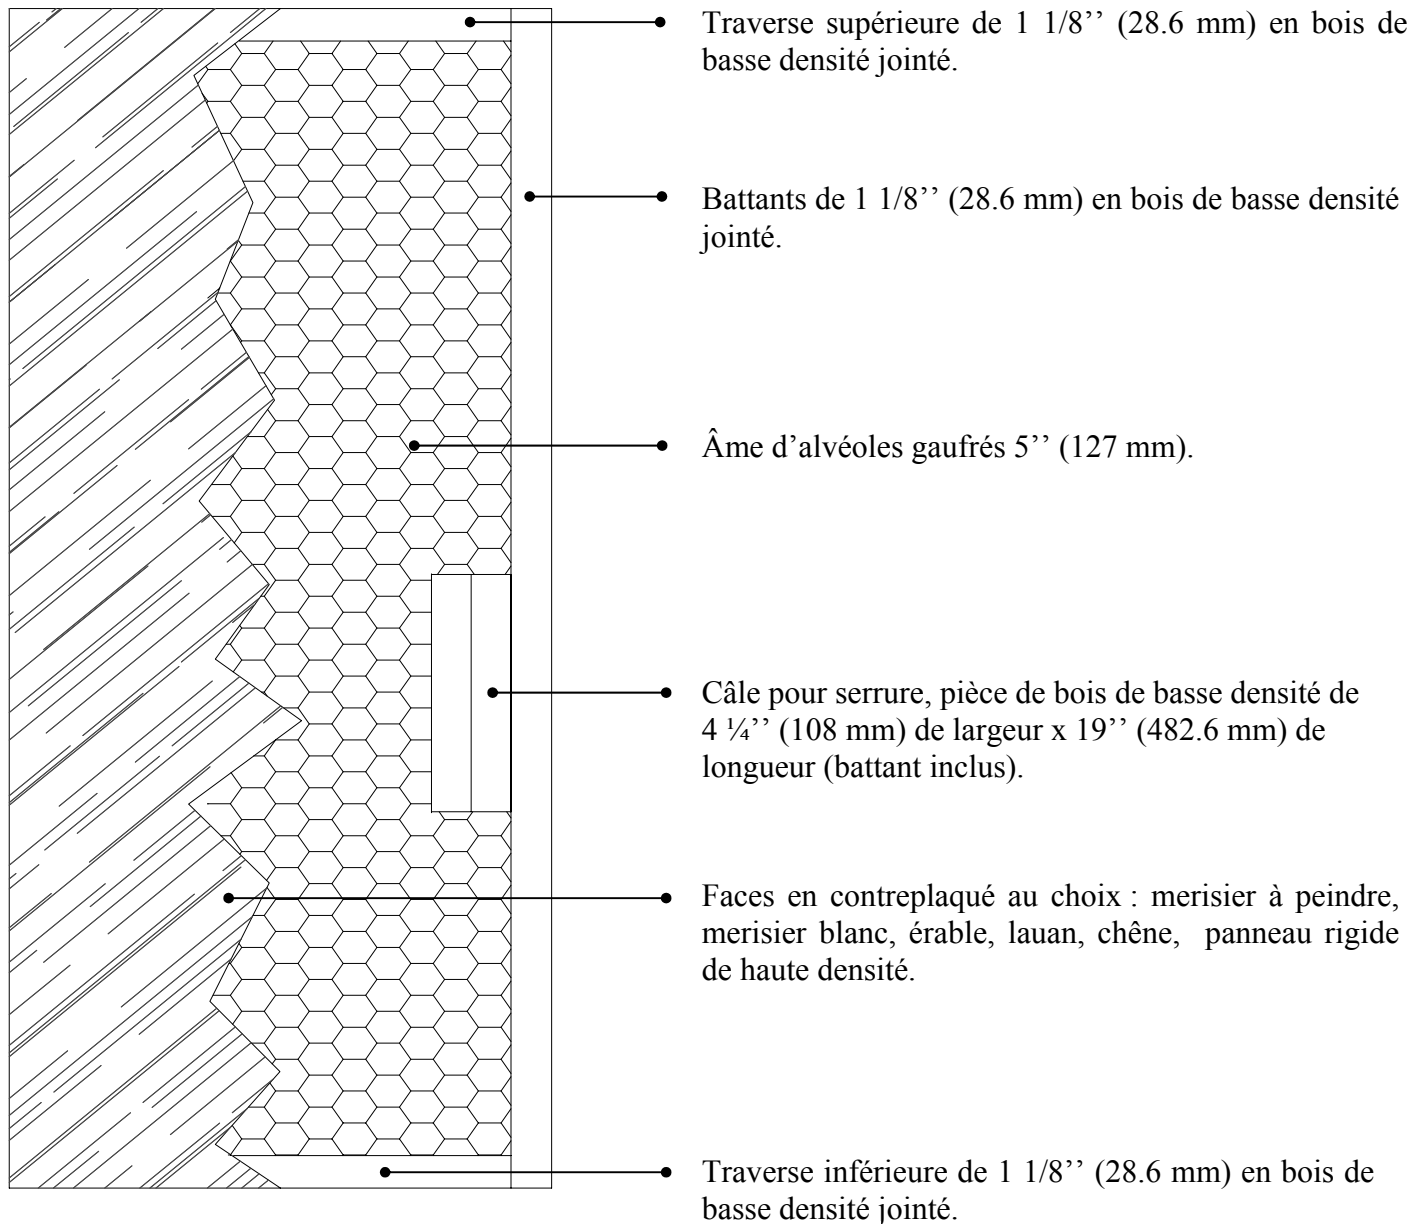

SÉRIE 3000

(Âme creuse 1 3/8" ou 1 3/4", Battant de 1 1/8" en pin jointé)

USINE ET SIÈGE SOCIAL

3150, Chemin Royal, Notre-Dame des Pins
Beauce (Québec) G0M 1K0
Tél. : (418) 774-3324 · Fax : (418) 774-5530
Site web : www.mdpsins.qc.ca