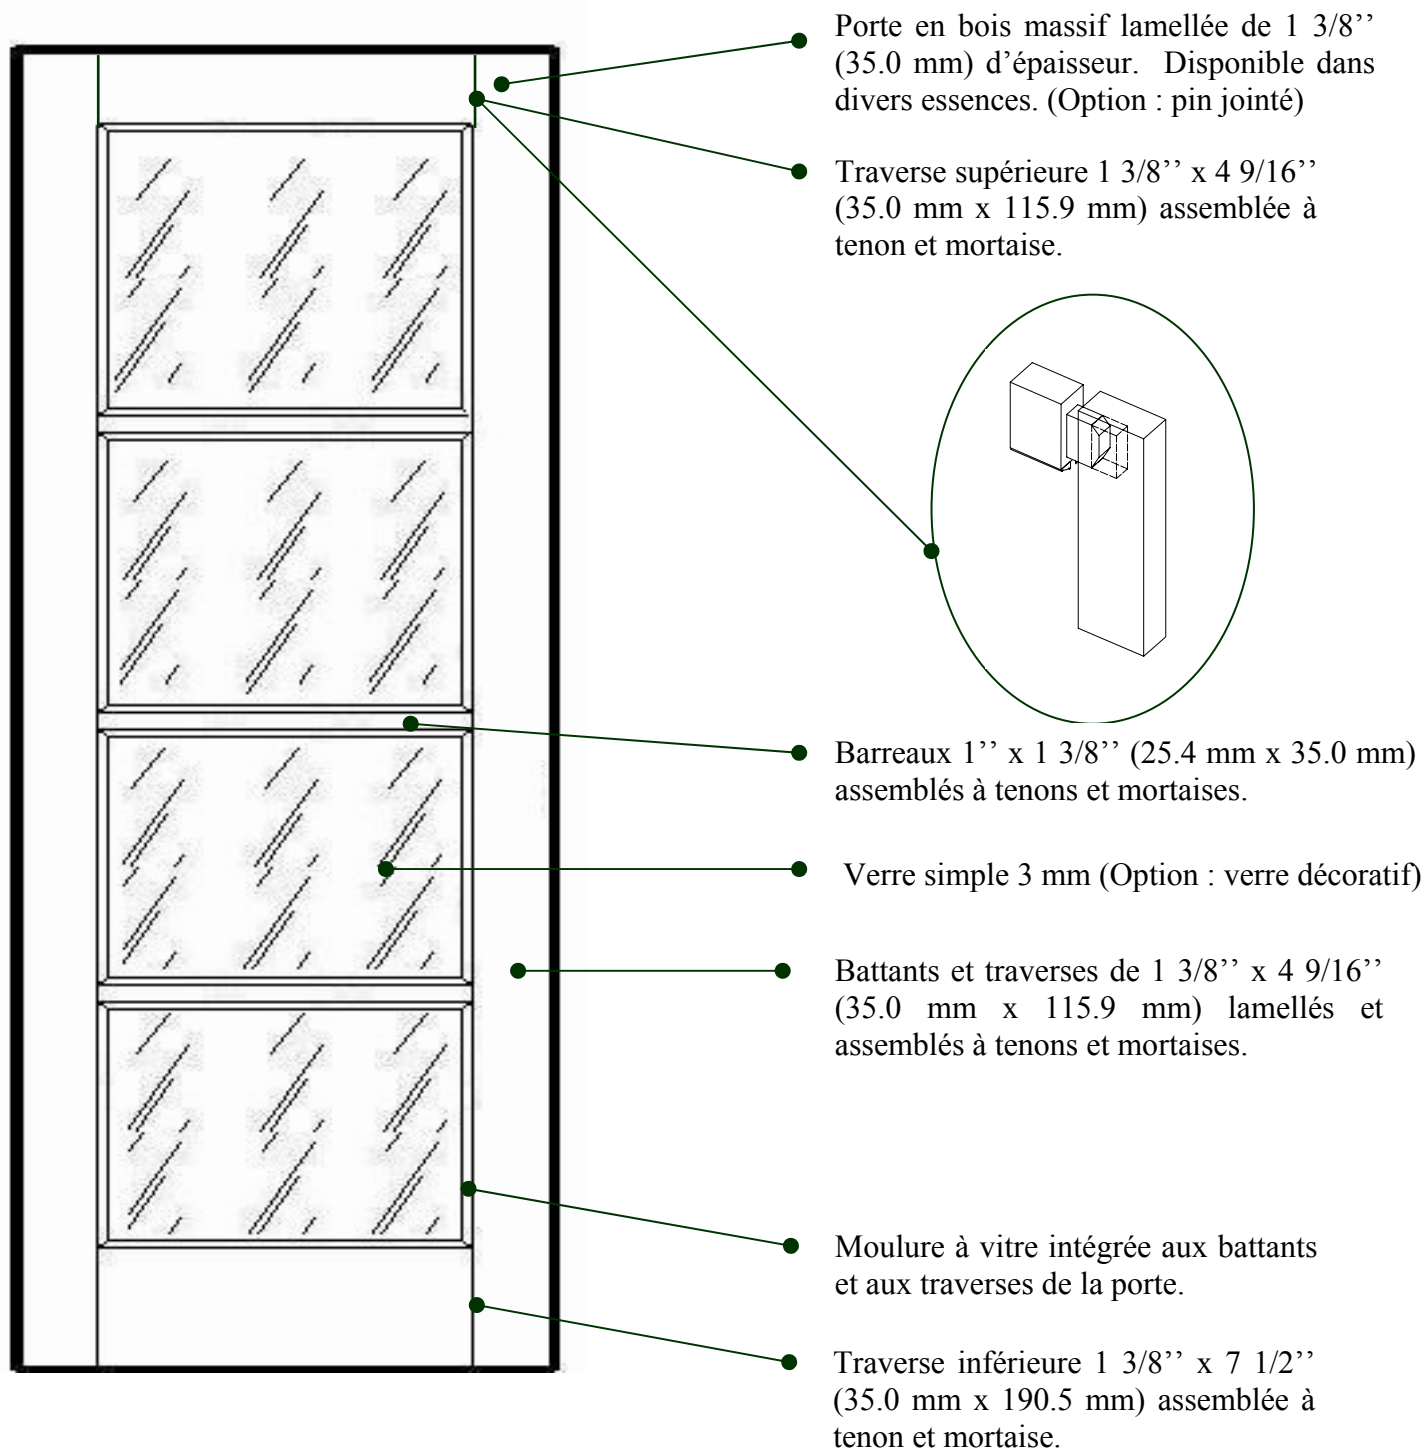

MODÈLE #1334

Porte 1 3/8'' en bois massif lamellée

USINE ET SIÈGE SOCIAL

3150, Chemin Royal, Notre-Dame des Pins
Beauce (Québec) G0M 1K0
Tél. : (418) 774-3324 · Fax : (418) 774-5530
Site web : www.mdpsins.qc.ca