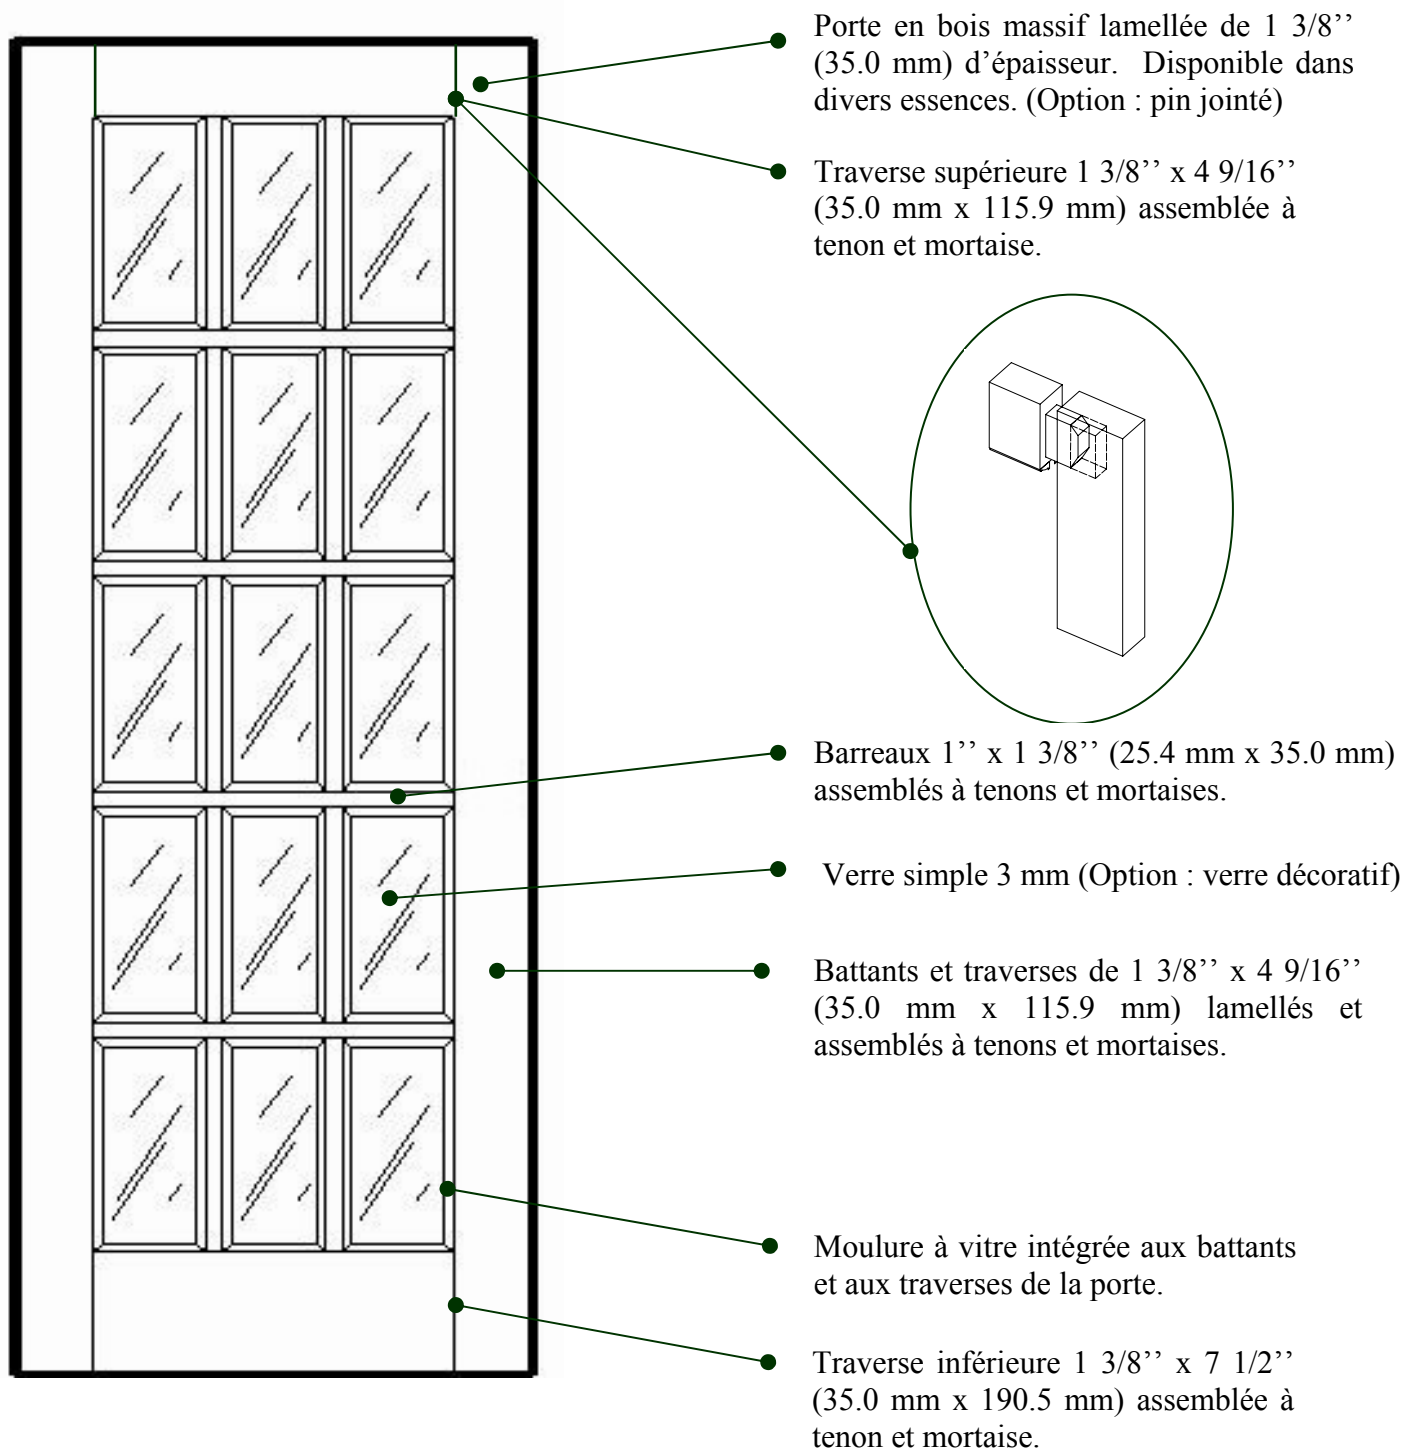

MODÈLE #1315

Porte 1 3/8'' en bois massif lamellée

USINE ET SIÈGE SOCIAL

3150, Chemin Royal, Notre-Dame des Pins
Beauce (Québec) G0M 1K0
Tél. : (418) 774-3324 · Fax : (418) 774-5530
Site web : www.mdpins.qc.ca