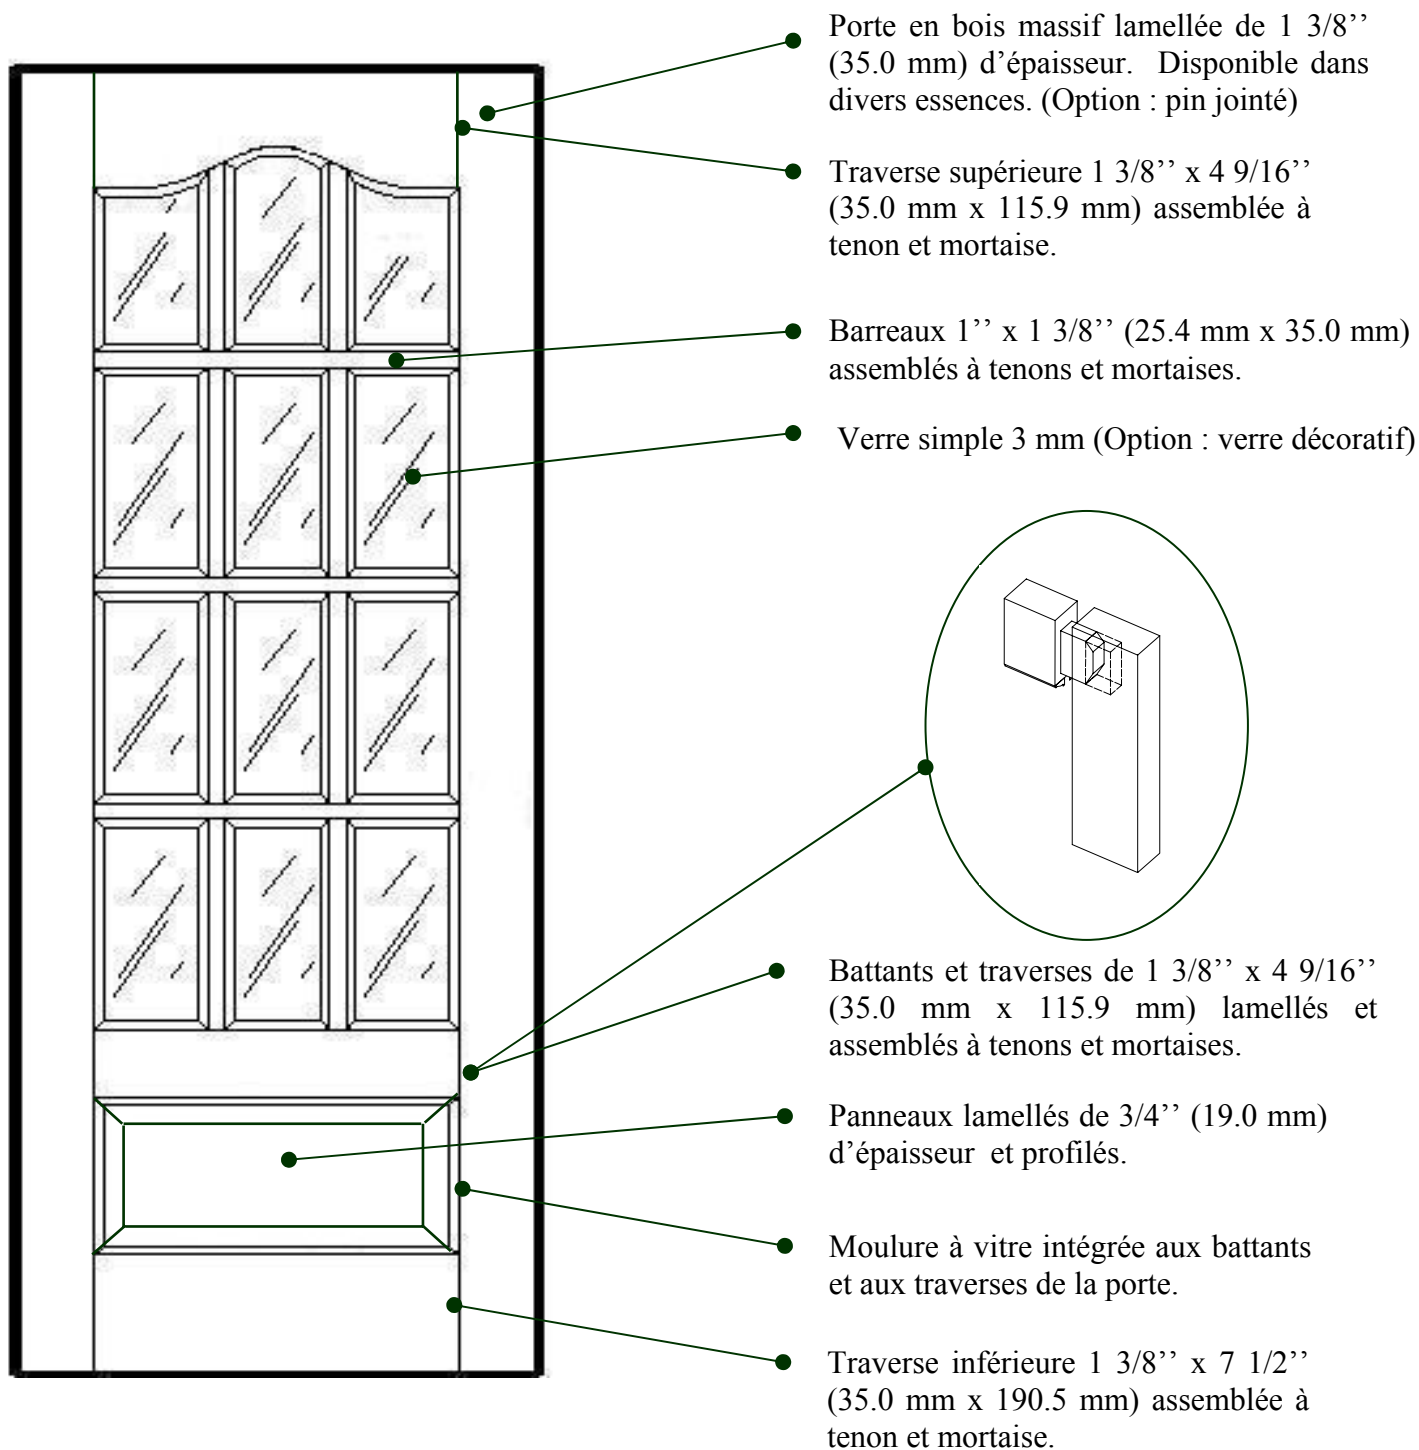

MODÈLE #1312S

Porte 1 3/8'' en bois massif lamellée

USINE ET SIÈGE SOCIAL

3150, Chemin Royal, Notre-Dame des Pins
Beauce (Québec) G0M 1K0
Tél. : (418) 774-3324 · Fax : (418) 774-5530
Site web : www.mdpsins.qc.ca