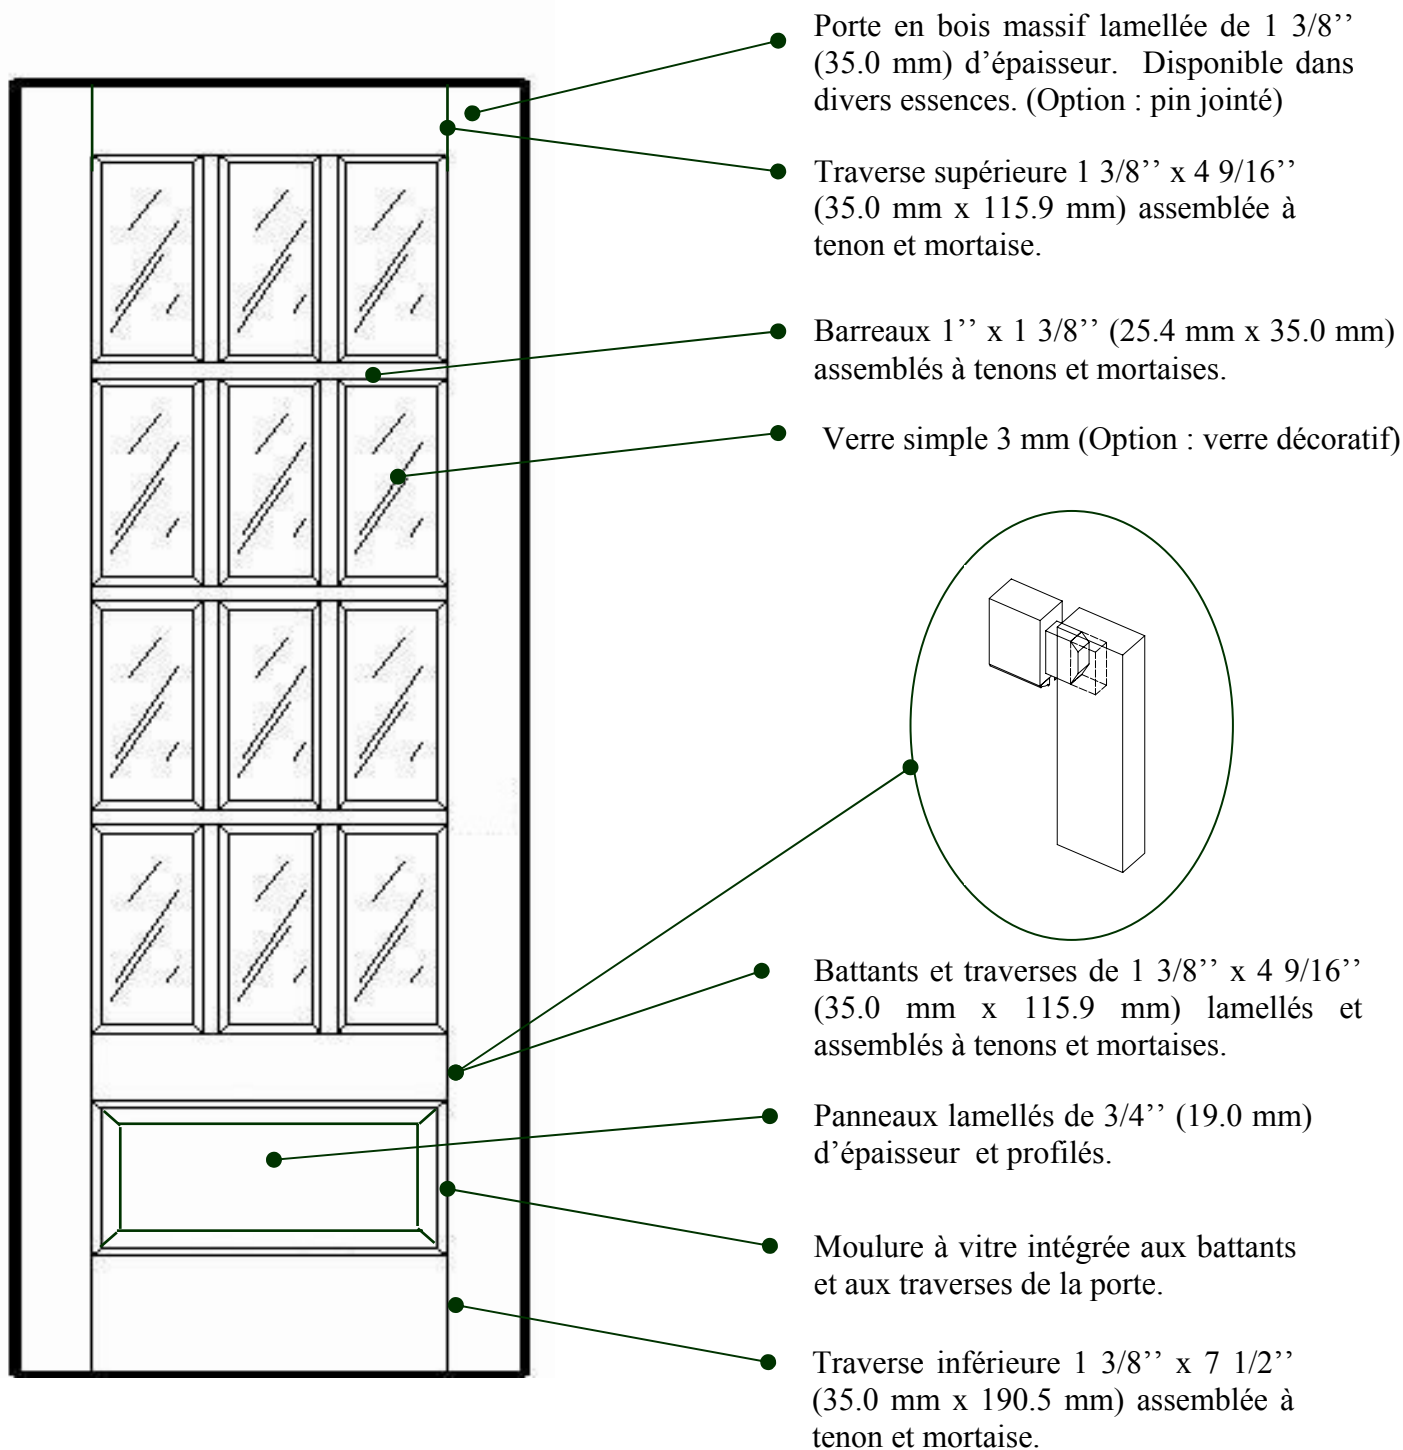

MODÈLE #1312

Porte 1 3/8'' en bois massif lamellée

USINE ET SIÈGE SOCIAL

3150, Chemin Royal, Notre-Dame des Pins
Beauce (Québec) G0M 1K0
Tél. : (418) 774-3324 · Fax : (418) 774-5530
Site web : www.mdpsins.qc.ca