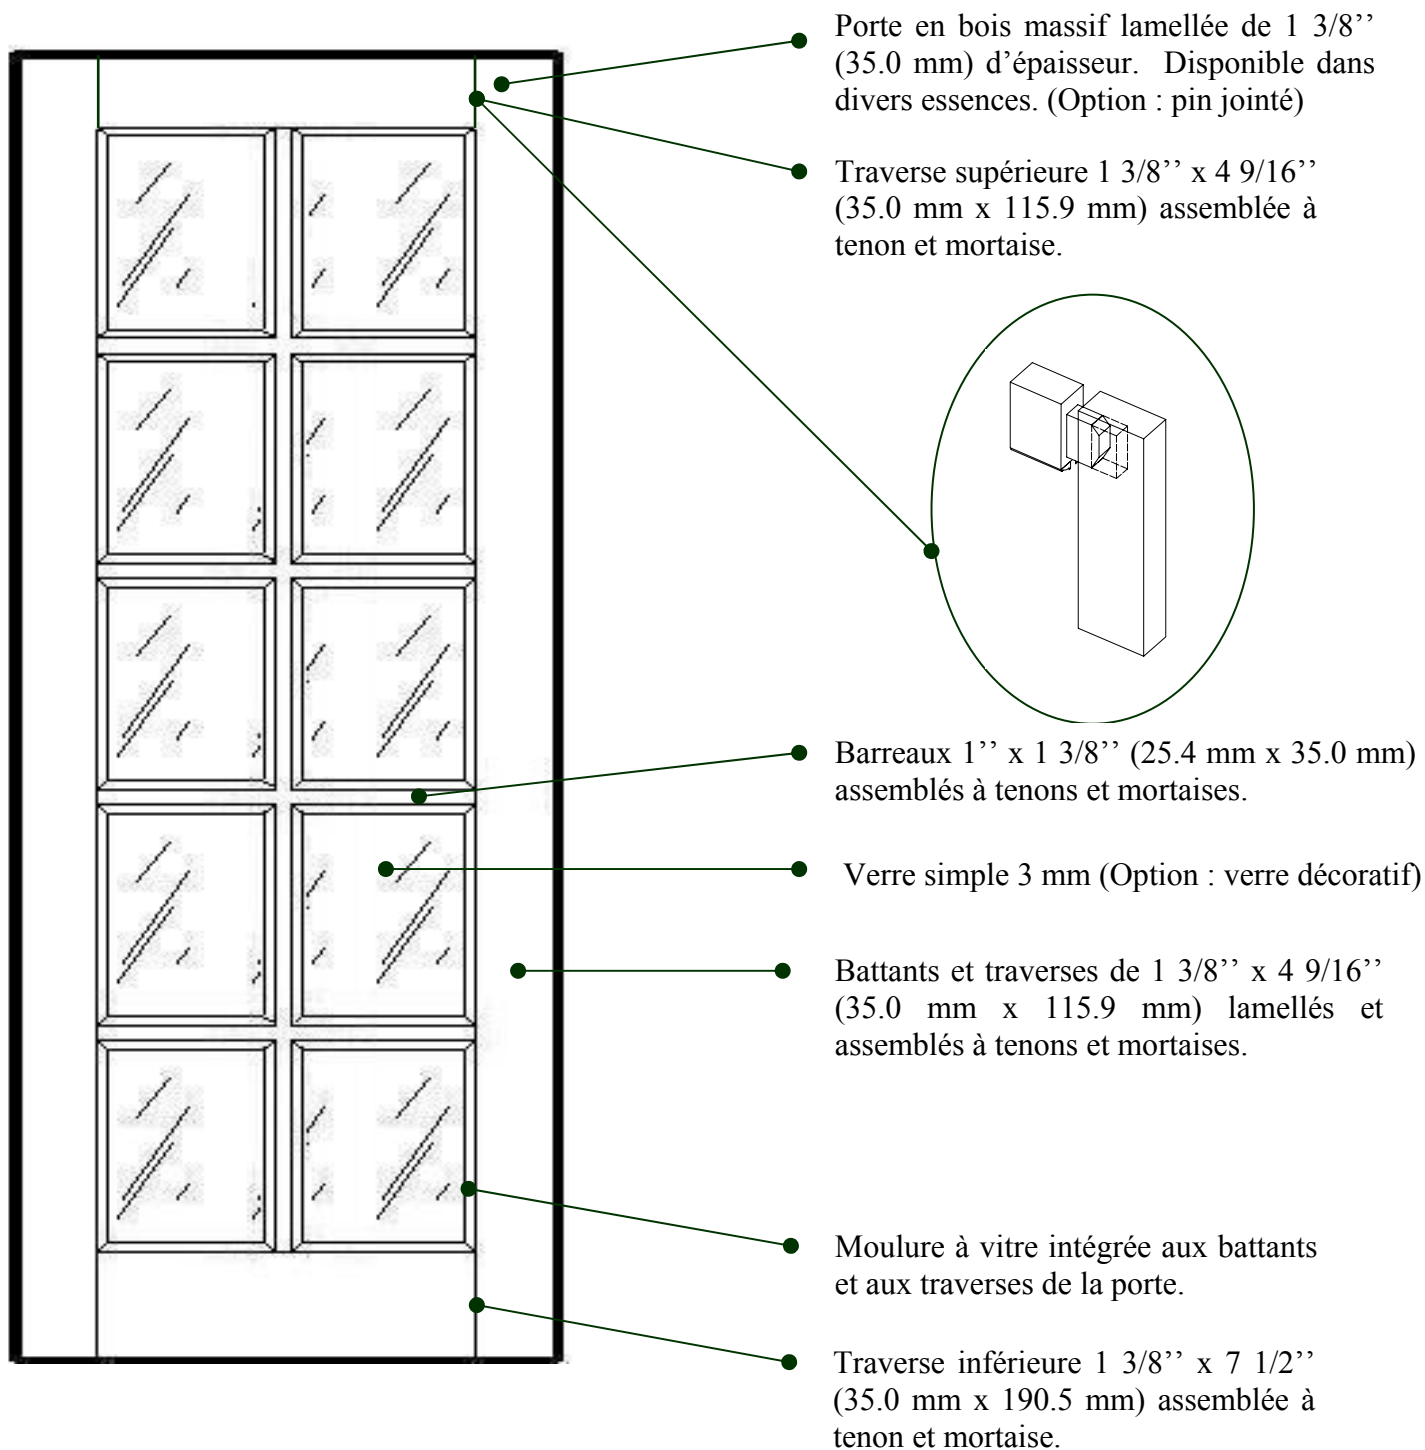

## MODÈLE #1310

Porte 1 3/8'' en bois massif lamellée