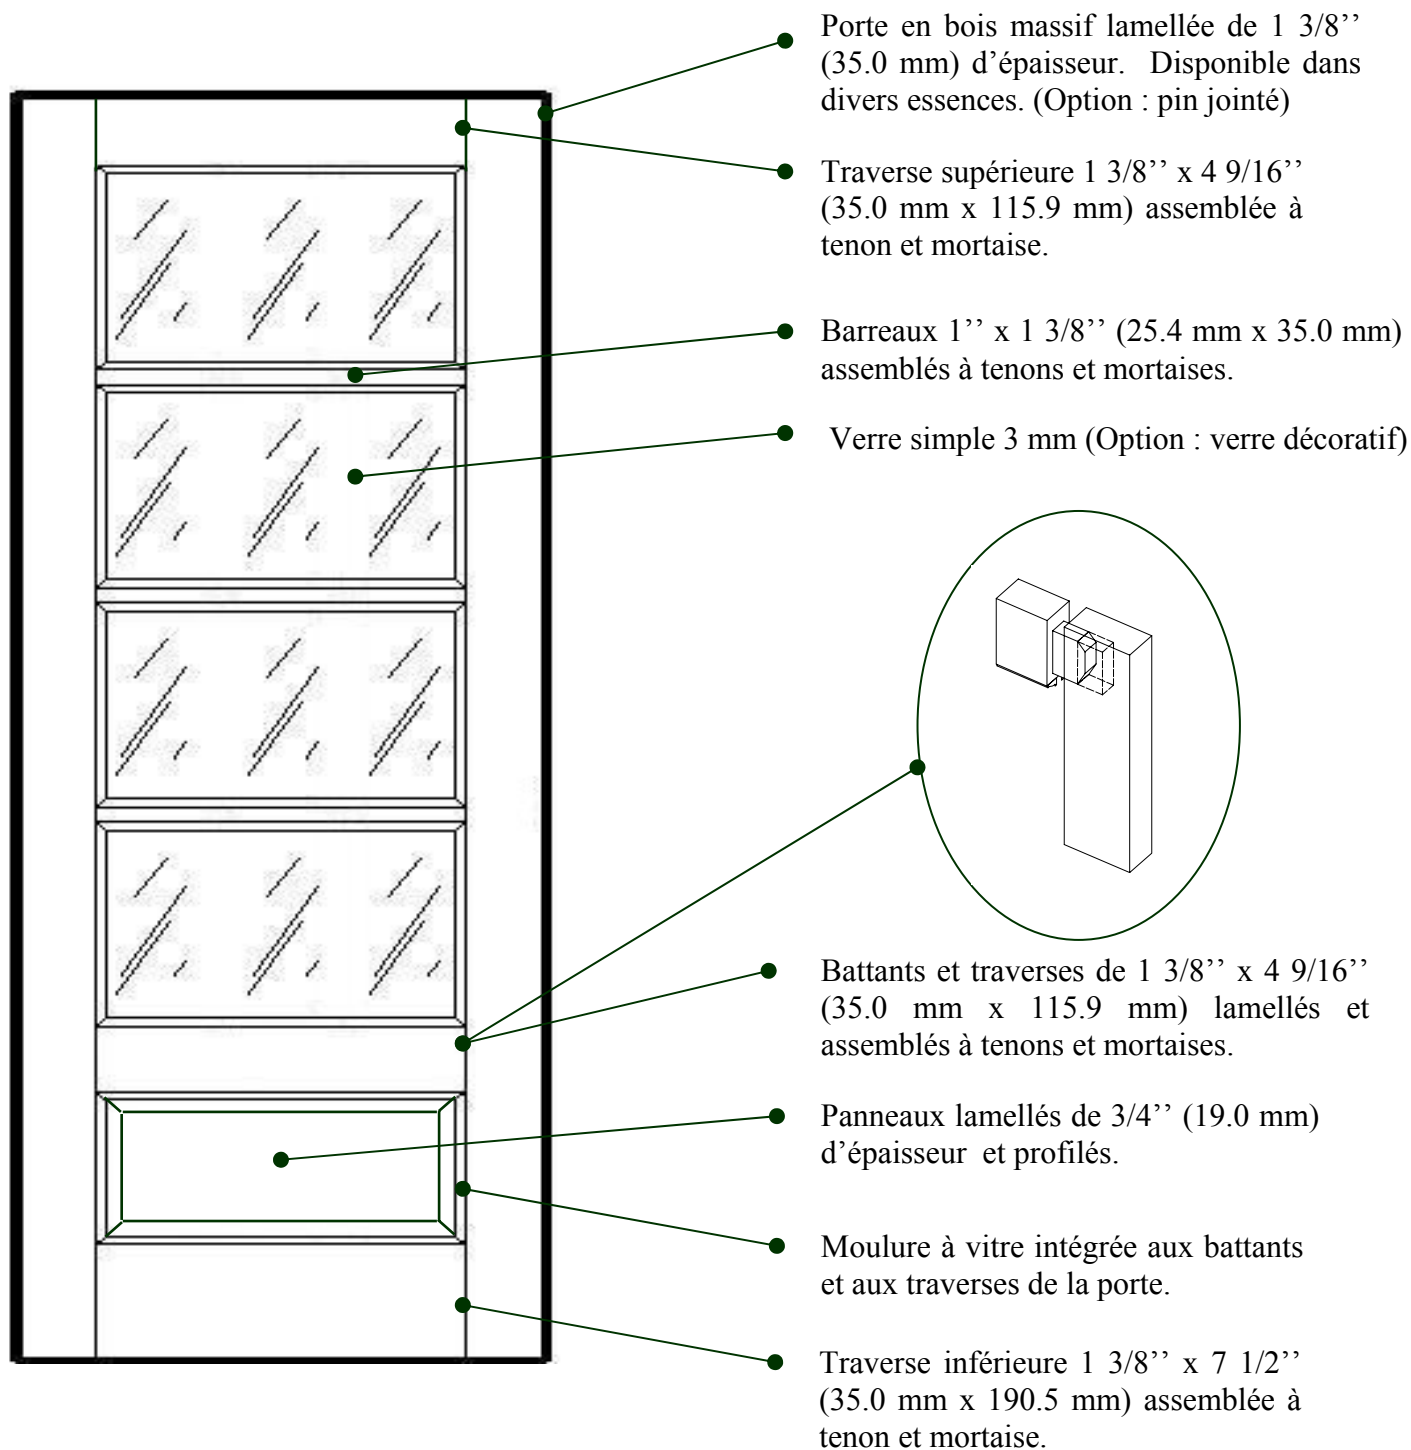

MODÈLE #1304

Porte 1 3/8'' en bois massif lamellée

USINE ET SIÈGE SOCIAL

3150, Chemin Royal, Notre-Dame des Pins
Beauce (Québec) G0M 1K0
Tél. : (418) 774-3324 · Fax : (418) 774-5530
Site web : www.mdpsins.qc.ca