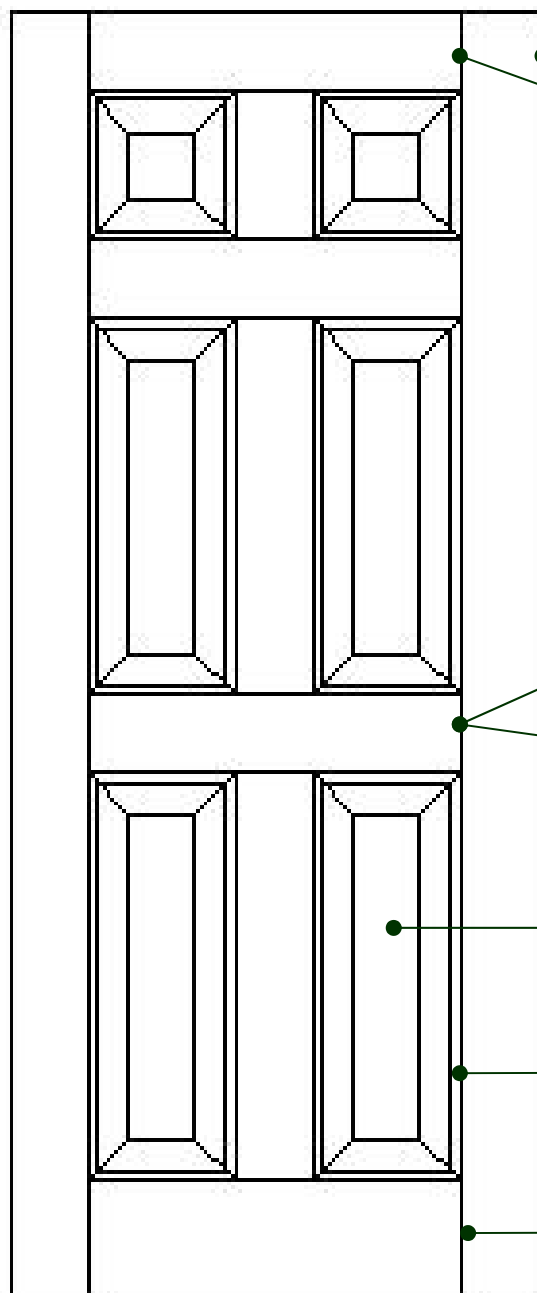

MODÈLE #1206

Porte 1 3/8'' en bois massif lamellée

Porte en bois massif lamellée de 1 3/8'' (35.0 mm) d'épaisseur. Disponible dans divers essences. (Option : pin jointé)

Traverse supérieure 1 3/8'' x 4 9/16'' (35.0 mm x 115.9 mm) assemblée à tenon et mortaise.

Battants et traverses de 1 3/8'' x 4 9/16'' (35.0 mm x 115.9 mm) lamellés et assemblés à tenons et mortaises.

Panneaux lamellés de 3/4'' (19.0 mm) d'épaisseur et profilés.

Moulure à vitre intégrée aux battants et aux traverses de la porte.

Traverse inférieure 1 3/8'' x 7 1/2'' (35.0 mm x 190.5 mm) assemblée à tenon et mortaise.

USINE ET SIÈGE SOCIAL

3150, Chemin Royal, Notre-Dame des Pins
Beauce (Québec) G0M 1K0
Tél. : (418) 774-3324 · Fax : (418) 774-5530
Site web : www.mdpsins.qc.ca