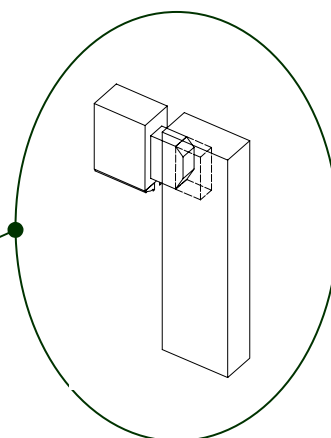

MODÈLE #1206

Porte 1 3/8'' en bois massif lamellée

Porte en bois massif lamellée de 1 3/8'' (35.0 mm) d'épaisseur. Disponible dans divers essences. (Option : pin jointé)

Traverse supérieure 1 3/8'' x 4 9/16'' (35.0 mm x 115.9 mm) assemblée à tenon et mortaise.

Battants et traverses de 1 3/8'' x 4 9/16'' (35.0 mm x 115.9 mm) lamellés et assemblés à tenons et mortaises.

Panneaux lamellés de 3/4'' (19.0 mm) d'épaisseur et profilés.

Moulure à vitre intégrée aux battants et aux traverses de la porte.

Traverse inférieure 1 3/8'' x 7 1/2'' (35.0 mm x 190.5 mm) assemblée à tenon et mortaise.

USINE ET SIÈGE SOCIAL

3150, Chemin Royal, Notre-Dame des Pins
Beauce (Québec) G0M 1K0
Tél. : (418) 774-3324 · Fax : (418) 774-5530
Site web : www.mdpsins.qc.ca