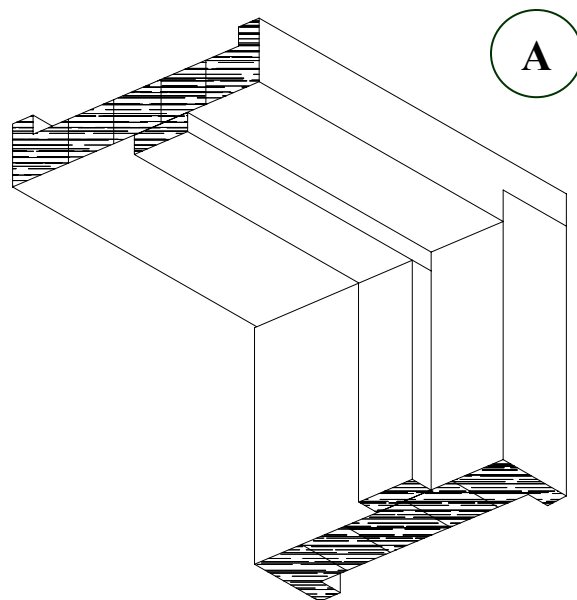

Cadre en bois lamellé à assemblage mécanique pour porte 44 mm (1 3/4")

USINE ET SIÈGE SOCIAL

3150, Chemin Royal, Notre-Dame des Pins
Beauce (Québec) G0M 1K0
Tél. : (418) 774-3324 · Fax : (418) 774-5530
Site web : www.mdpsins.qc.ca