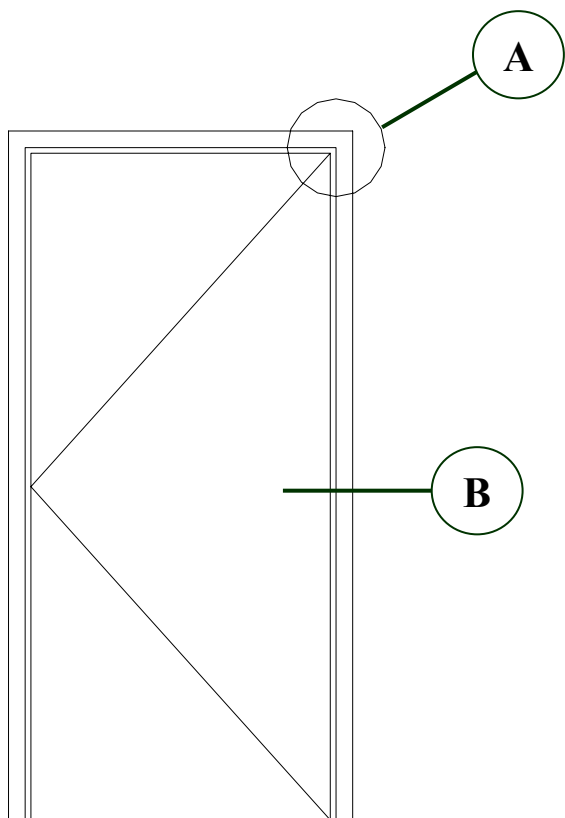

Cadre en bois lamellé à assemblage mécanique pour porte 44 mm (1 3/4")

USINE ET SIÈGE SOCIAL

3150, Chemin Royal, Notre-Dame des Pins
Beauce (Québec) G0M 1K0
Tél. : (418) 774-3324 · Fax : (418) 774-5530
Site web : www.mdpsins.qc.ca