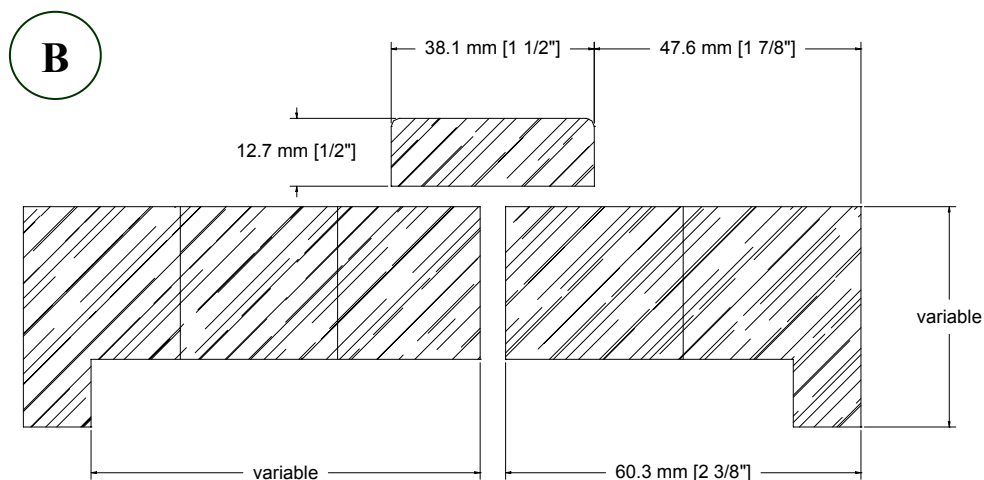

Cadre en bois lamellé à assemblage mécanique pour porte 44 mm (1 3/4")

USINE ET SIÈGE SOCIAL

3150, Chemin Royal, Notre-Dame des Pins
Beauce (Québec) G0M 1K0
Tél. : (418) 774-3324 · Fax : (418) 774-5530
Site web : www.mdpsins.qc.ca