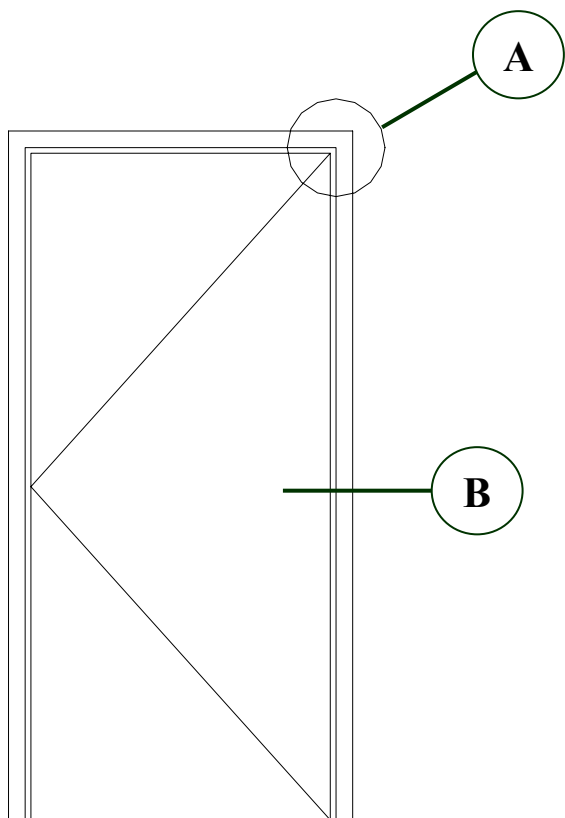

MENUISERIE DES PINS LTÉE

Détails techniques

Cadre en bois lamellé enfiguré pour porte 44 mm (1 3/4")

USINE ET SIÈGE SOCIAL

3150, Chemin Royal, Notre-Dame des Pins
Beauce (Québec) G0M 1K0
Tél. : (418) 774-3324 · Fax : (418) 774-5530
Site web : www.mdpsins.qc.ca