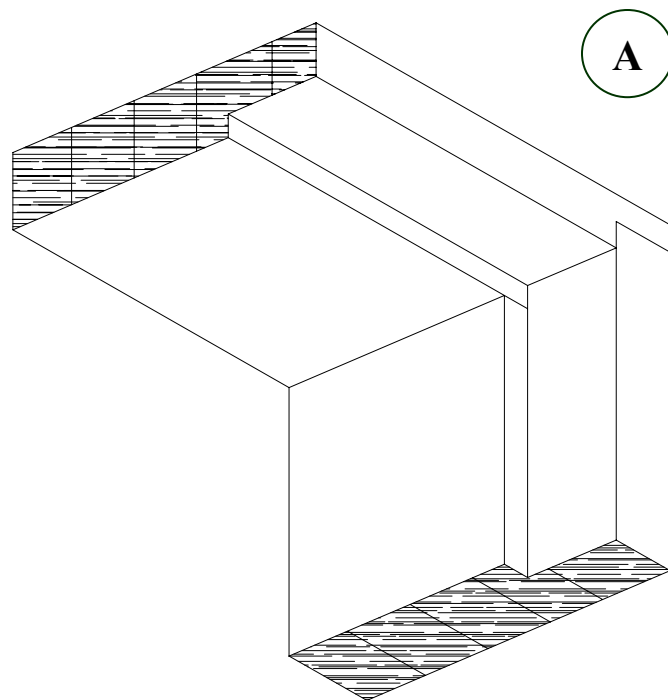

MENUISERIE DES PINS LTÉE

Détails techniques

Cadre en bois lamellé enfiguré pour porte 44 mm (1 3/4")

USINE ET SIÈGE SOCIAL

3150, Chemin Royal, Notre-Dame des Pins
Beauce (Québec) G0M 1K0
Tél. : (418) 774-3324 · Fax : (418) 774-5530
Site web : www.mdpsins.qc.ca