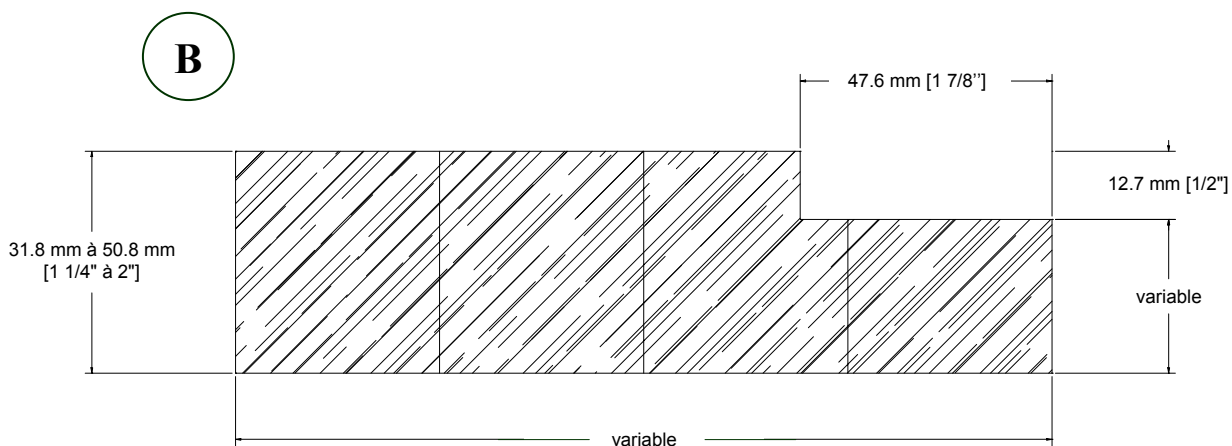

MENUISERIE DES PINS LTÉE

Détails techniques

Cadre en bois lamellé enfiguré pour porte 44 mm (1 3/4")

USINE ET SIÈGE SOCIAL

3150, Chemin Royal, Notre-Dame des Pins
Beauce (Québec) G0M 1K0
Tél. : (418) 774-3324 · Fax : (418) 774-5530
Site web : www.mdpsins.qc.ca