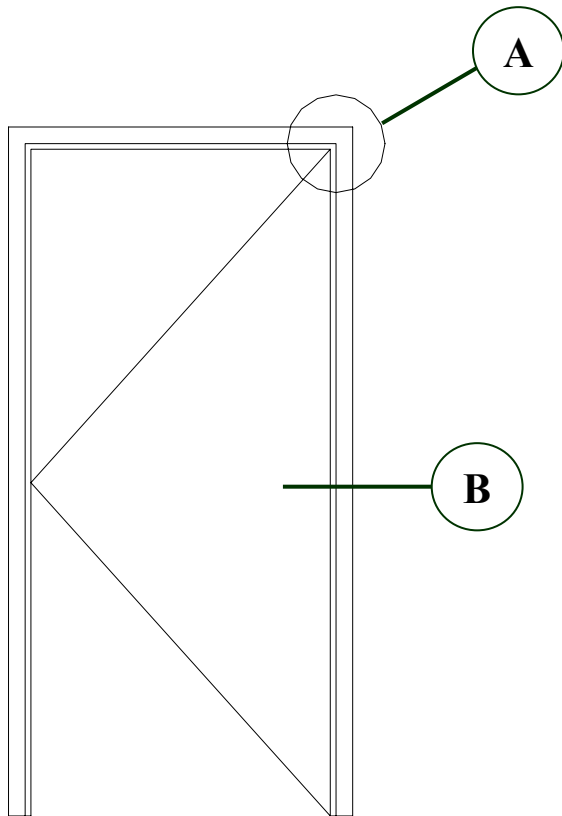

# Détails techniques

**Cadre en bois enfiguré pour porte 44 mm (1 3/4")**