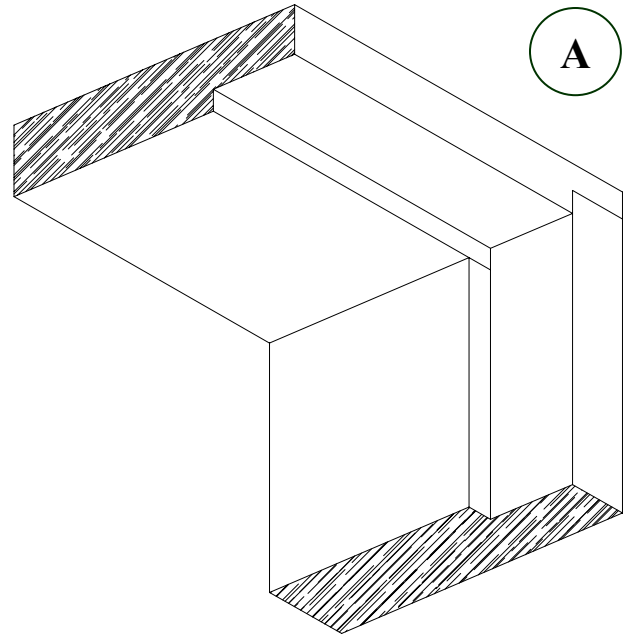

# Détails techniques

**Cadre en bois enfiguré pour porte 44 mm (1 3/4")**