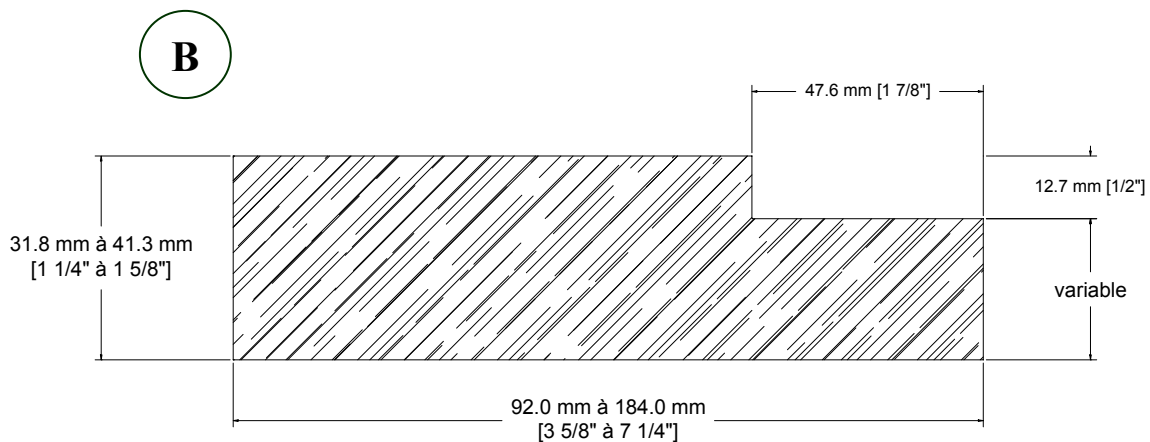

# Détails techniques

**Cadre en bois enfiguré pour porte 44 mm (1 3/4")**