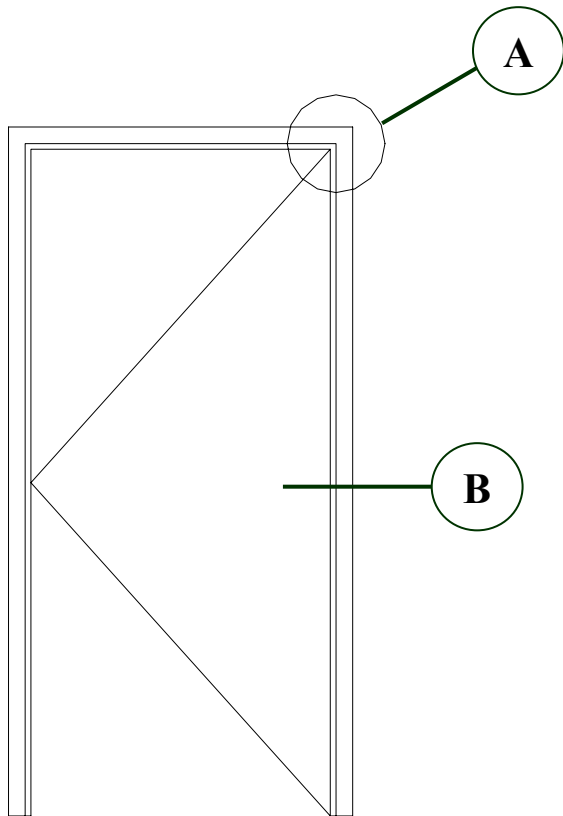

MENUISERIE DES PINS LTÉE

Détails techniques

Cadre en bois avec arrêt de porte pour porte 35 mm (1 3/8")

USINE ET SIÈGE SOCIAL

3150, Chemin Royal, Notre-Dame des Pins
Beauce (Québec) G0M 1K0
Tél. : (418) 774-3324 · Fax : (418) 774-5530
Site web : www.mdpsins.qc.ca