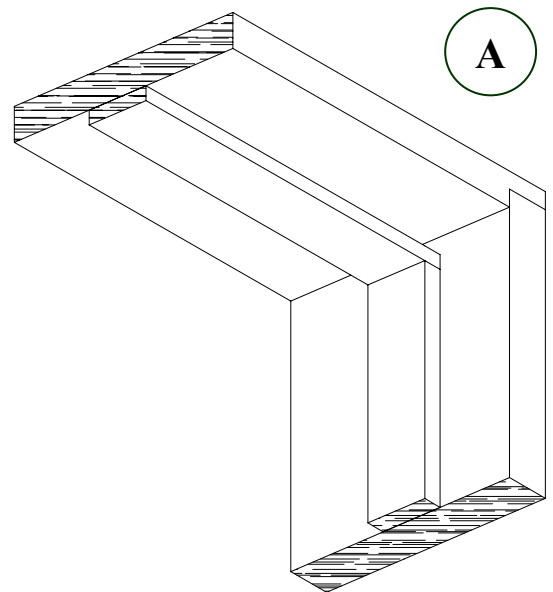

MENUISERIE DES PINS LTÉE

Détails techniques

Cadre en bois avec arrêt de porte pour porte 35 mm (1 3/8")

USINE ET SIÈGE SOCIAL

3150, Chemin Royal, Notre-Dame des Pins
Beauce (Québec) G0M 1K0
Tél. : (418) 774-3324 · Fax : (418) 774-5530
Site web : www.mdpsins.qc.ca