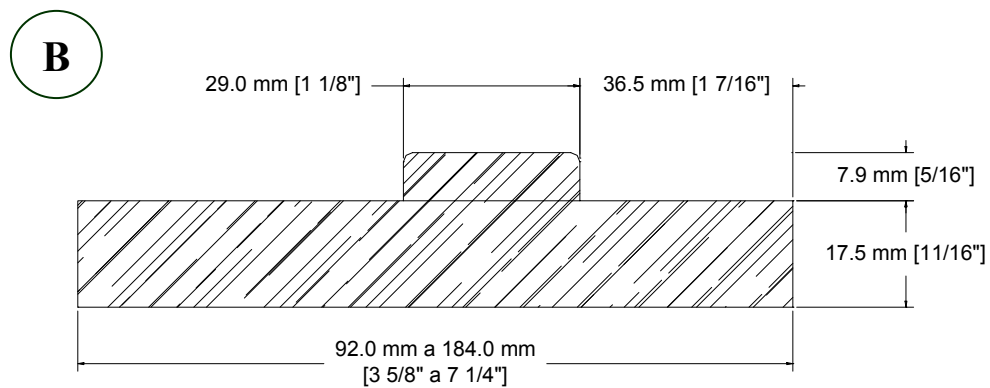

MENUISERIE DES PINS LTÉE

Détails techniques

Cadre en bois avec arrêt de porte pour porte 35 mm (1 3/8")

USINE ET SIÈGE SOCIAL

3150, Chemin Royal, Notre-Dame des Pins
Beauce (Québec) G0M 1K0
Tél. : (418) 774-3324 · Fax : (418) 774-5530
Site web : www.mdpsins.qc.ca