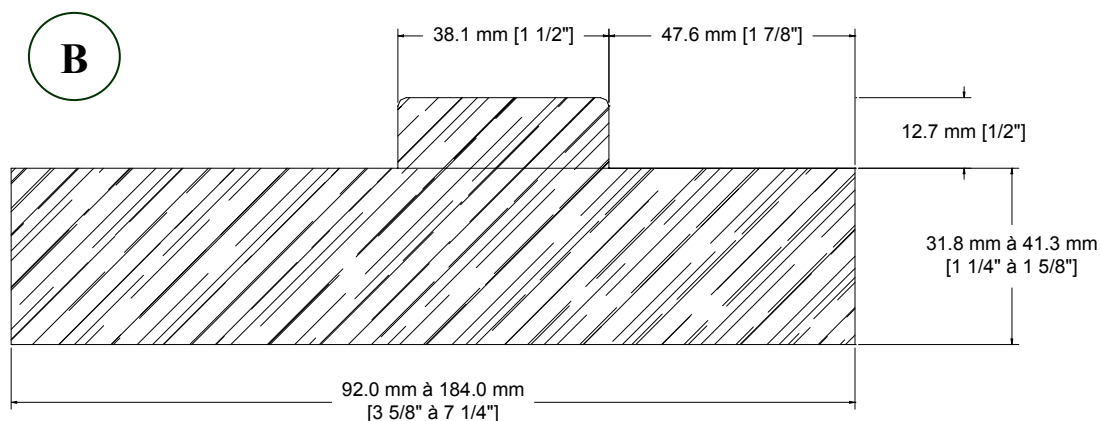

MENUISERIE DES PINS LTÉE

Détails techniques

Cadre en bois avec arrêt de porte pour porte 44 mm (1 3/4")

USINE ET SIÈGE SOCIAL

3150, Chemin Royal, Notre-Dame des Pins
Beauce (Québec) G0M 1K0
Tél. : (418) 774-3324 · Fax : (418) 774-5530
Site web : www.mdpsins.qc.ca