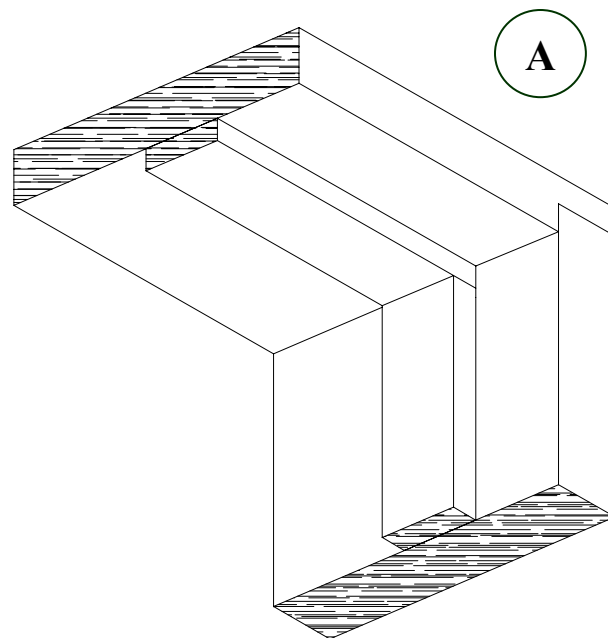

MENUISERIE DES PINS LTÉE

Détails techniques

Cadre en bois avec arrêt de porte pour porte 44 mm (1 3/4")

USINE ET SIÈGE SOCIAL

3150, Chemin Royal, Notre-Dame des Pins
Beauce (Québec) G0M 1K0
Tél. : (418) 774-3324 · Fax : (418) 774-5530
Site web : www.mdpsins.qc.ca