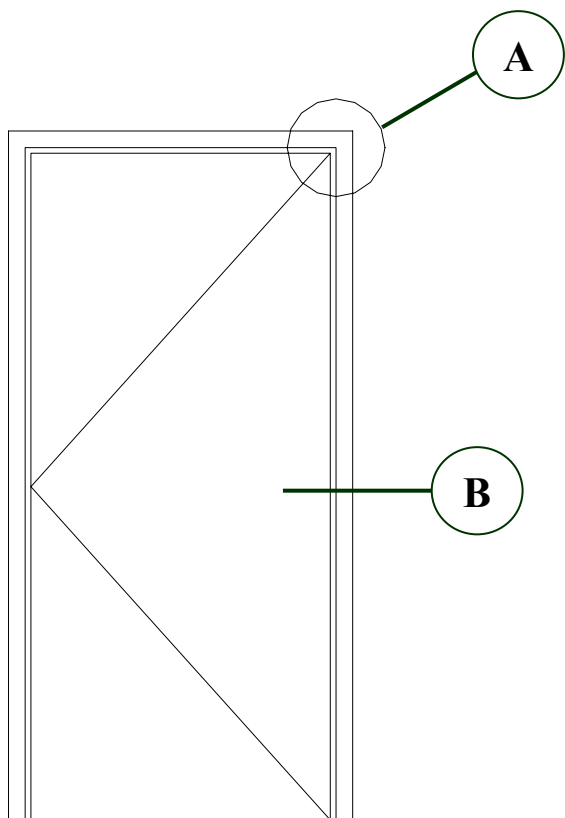

MENUISERIE DES PINS LTÉE

Détails techniques

Cadre en bois avec arrêt de porte pour porte 44 mm (1 3/4")

USINE ET SIÈGE SOCIAL

3150, Chemin Royal, Notre-Dame des Pins
Beauce (Québec) G0M 1K0
Tél. : (418) 774-3324 · Fax : (418) 774-5530
Site web : www.mdpsins.qc.ca