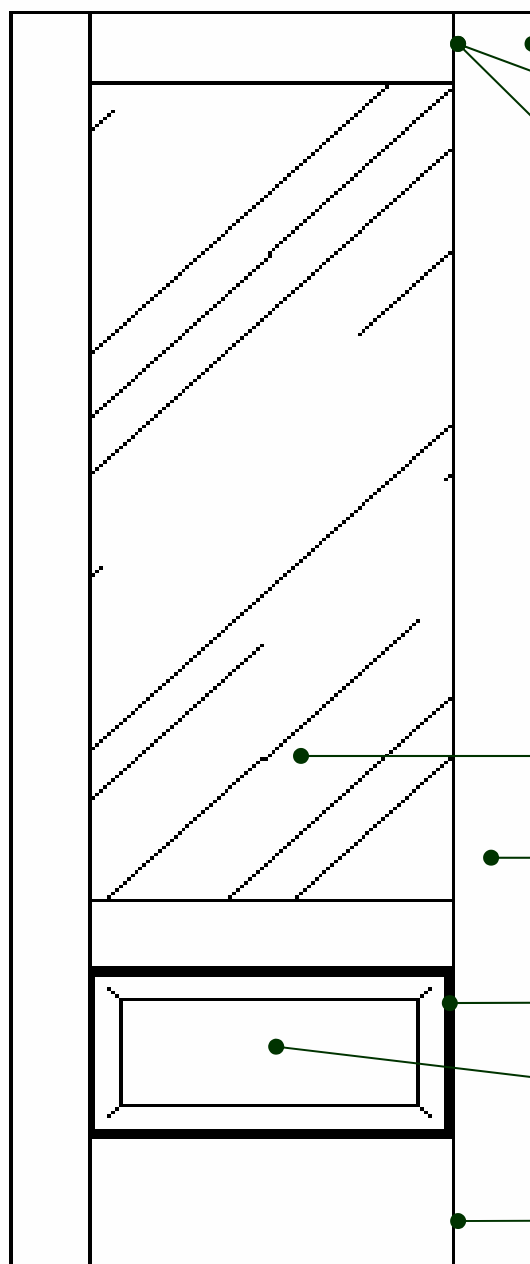

MODÈLE #1774

Porte 1 3/4'' en bois massif lamellée

Porte en bois massif lamellée de 1 3/4'' (44.5.0 mm) d'épaisseur. Disponible dans divers essences. (Option : pin jointé)

Traverse supérieure 1 3/4'' x 5'' (44.5.0 mm x 127.0 mm) assemblée à tenon et mortaise.

Verre simple trempé (Option : verre scellé)

Battants et traverses de 1 3/4'' x 5'' (44.5 mm x 127.0 mm) lamellés et assemblés à tenons et mortaises.

Moulure à vitre amovible sur le côté intérieur

Panneaux lamellés de 1 3/16'' (30.2 mm) d'épaisseur et profilés.

Traverse inférieure 1 3/4'' x 9 1/2'' (44.5.0 mm x 241.3 mm) assemblée à tenon et mortaise.

USINE ET SIÈGE SOCIAL

3150, Chemin Royal, Notre-Dame des Pins
Beauce (Québec) G0M 1K0
Tél. : (418) 774-3324 · Fax : (418) 774-5530
Site web : www.mdpsins.qc.ca