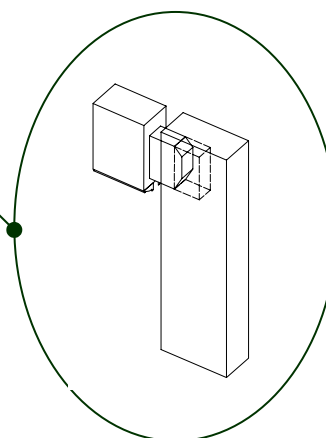

MODÈLE #1774

Porte 1 3/4'' en bois massif lamellée

Porte en bois massif lamellée de 1 3/4'' (44.5.0 mm) d'épaisseur. Disponible dans divers essences. (Option : pin jointé)

Traverse supérieure 1 3/4'' x 5'' (44.5.0 mm x 127.0 mm) assemblée à tenon et mortaise.

Verre simple trempé (Option : verre scellé)

Battants et traverses de 1 3/4'' x 5'' (44.5 mm x 127.0 mm) lamellés et assemblés à tenons et mortaises.

Moulure à vitre amovible sur le côté intérieur

Panneaux lamellés de 1 3/16'' (30.2 mm) d'épaisseur et profilés.

Traverse inférieure 1 3/4'' x 9 1/2'' (44.5.0 mm x 241.3 mm) assemblée à tenon et mortaise.

USINE ET SIÈGE SOCIAL

3150, Chemin Royal, Notre-Dame des Pins
Beauce (Québec) G0M 1K0
Tél. : (418) 774-3324 · Fax : (418) 774-5530
Site web : www.mdpsins.qc.ca