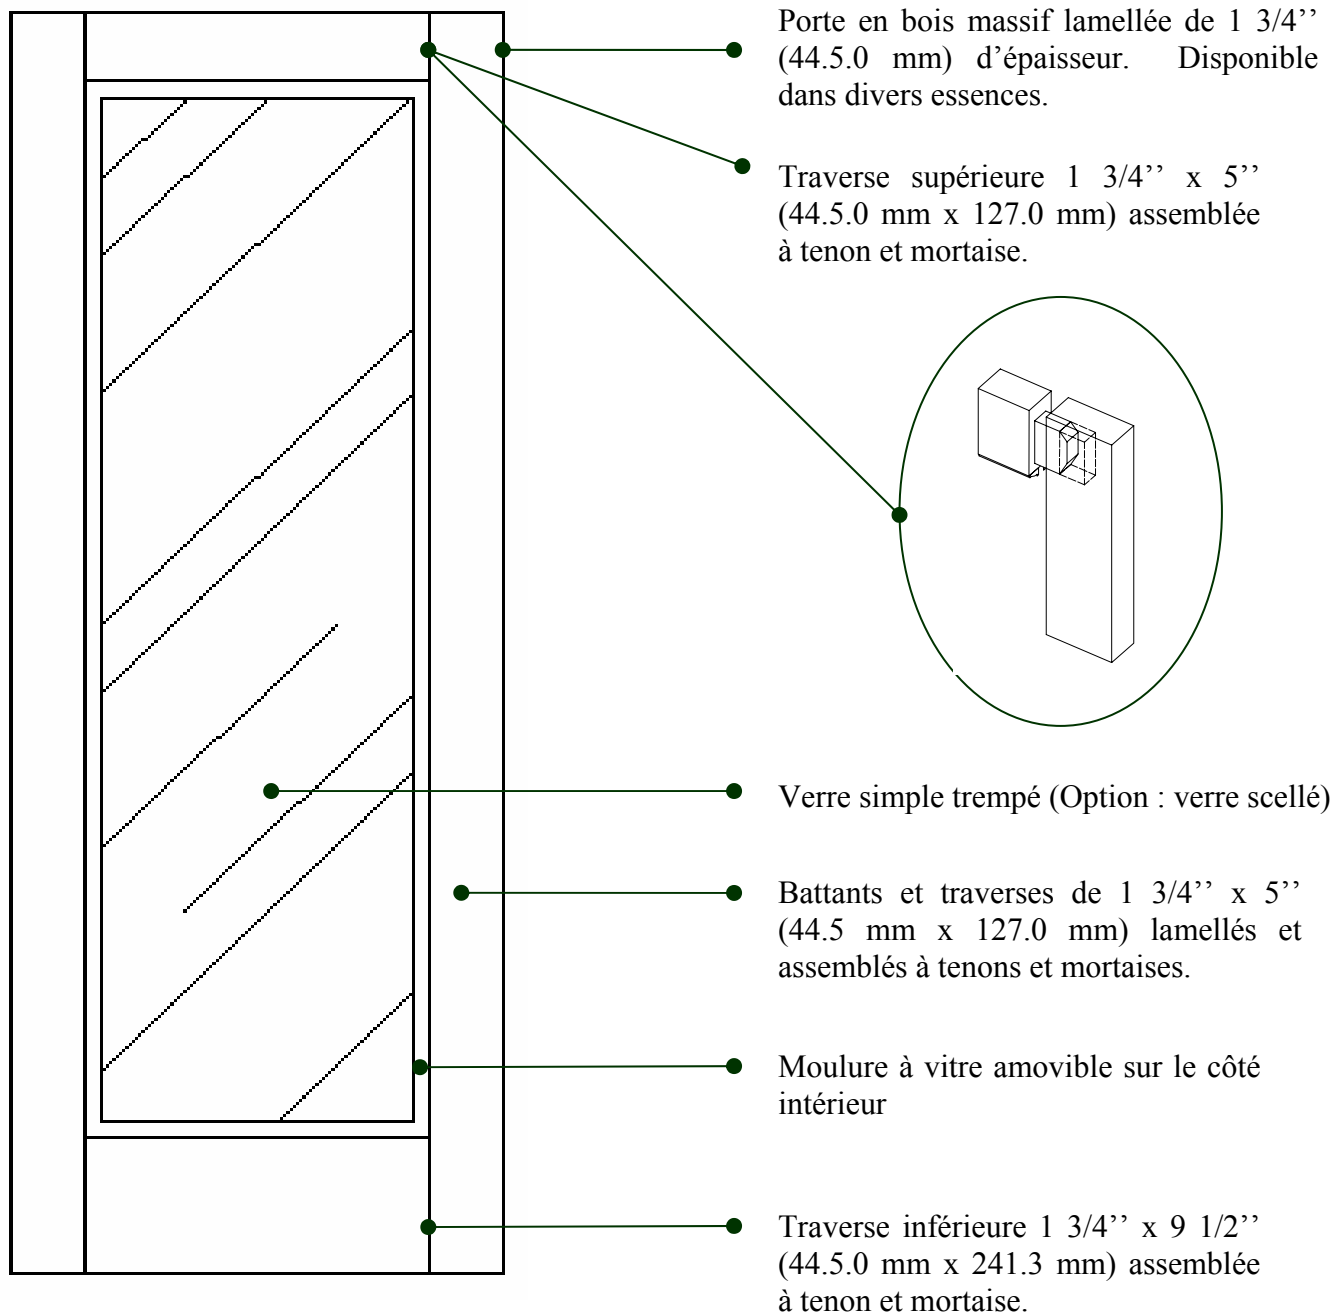

MODÈLE #1773

Porte 1 3/4'' en bois massif lamellée

USINE ET SIÈGE SOCIAL

3150, Chemin Royal, Notre-Dame des Pins
Beauce (Québec) G0M 1K0
Tél. : (418) 774-3324 · Fax : (418) 774-5530
Site web : www.mdpsins.qc.ca