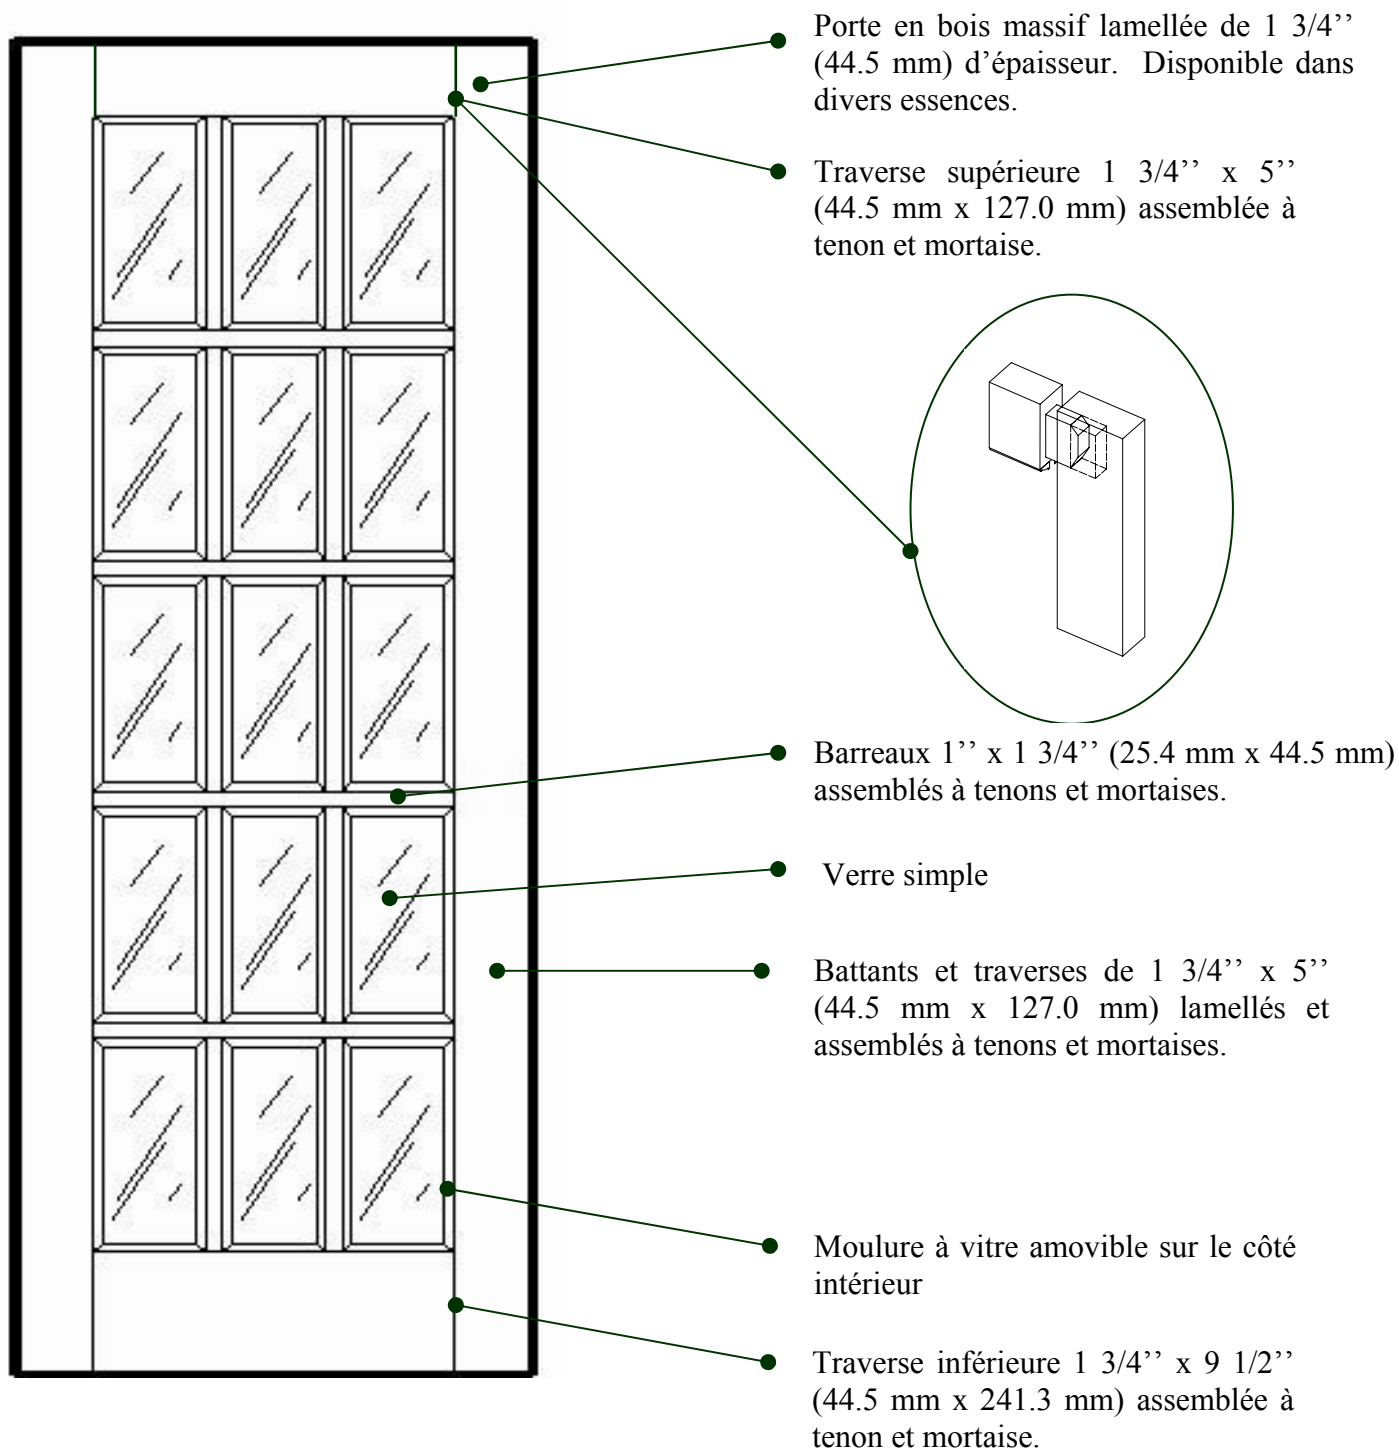

MODÈLE #1763

Porte 1 3/4'' en bois massif lamellée

USINE ET SIÈGE SOCIAL

3150, Chemin Royal, Notre-Dame des Pins
Beauce (Québec) G0M 1K0
Tél. : (418) 774-3324 · Fax : (418) 774-5530
Site web : www.mdpins.qc.ca