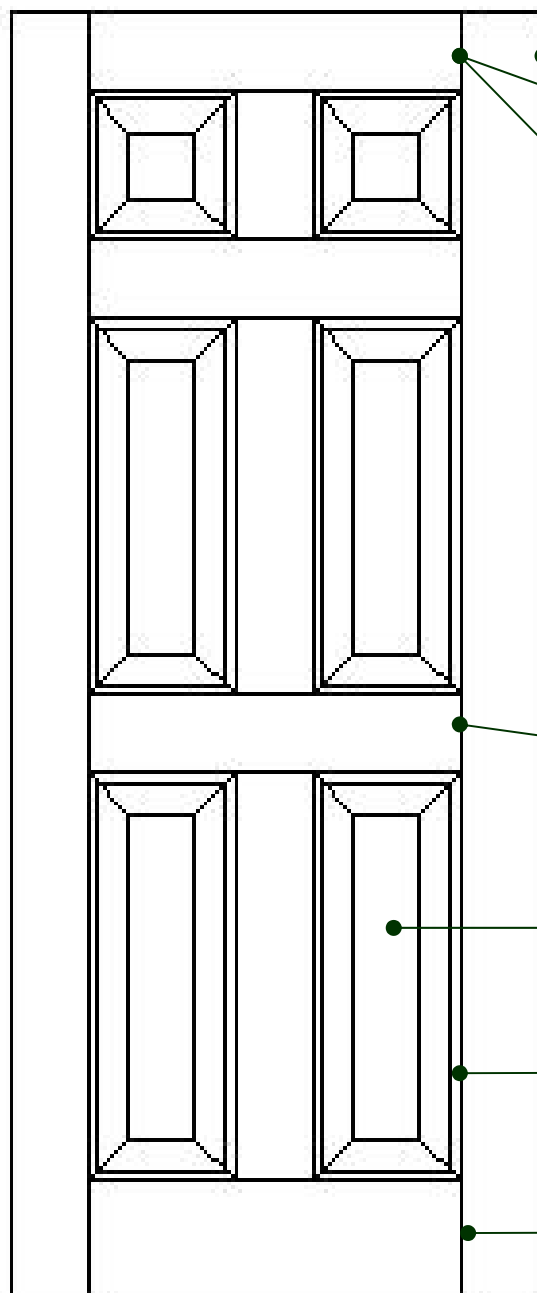

MODÈLE #1756

Porte 1 3/4'' en bois massif lamellée

Porte en bois massif lamellée de 1 3/4'' (44.5 mm) d'épaisseur. Disponible dans divers essences.

Traverse supérieure 1 3/4'' x 5'' (44.5 mm x 127.0 mm) assemblée à tenon et mortaise.

Battants et traverses de 1 3/4'' x 5'' (44.5 mm x 127.0 mm) lamellés et assemblés à tenons et mortaises.

Panneaux lamellés de 1 3/16'' (30.2 mm) d'épaisseur et profilés.

Moulure à vitre amovible sur le côté intérieur

Traverse inférieure 1 3/4'' x 9 1/2'' (44.5 mm x 241.3 mm) assemblée à tenon et mortaise.

USINE ET SIÈGE SOCIAL

3150, Chemin Royal, Notre-Dame des Pins
Beauce (Québec) G0M 1K0
Tél. : (418) 774-3324 · Fax : (418) 774-5530
Site web : www.mdpsins.qc.ca