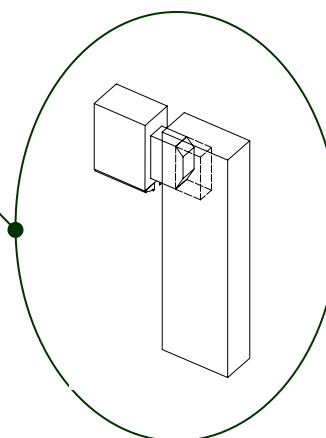

MODÈLE #1756

Porte 1 3/4'' en bois massif lamellée

Porte en bois massif lamellée de 1 3/4'' (44.5 mm) d'épaisseur. Disponible dans divers essences.

Traverse supérieure 1 3/4'' x 5'' (44.5 mm x 127.0 mm) assemblée à tenon et mortaise.

Battants et traverses de 1 3/4'' x 5'' (44.5 mm x 127.0 mm) lamellés et assemblés à tenons et mortaises.

Panneaux lamellés de 1 3/16'' (30.2 mm) d'épaisseur et profilés.

Moulure à vitre amovible sur le côté intérieur

Traverse inférieure 1 3/4'' x 9 1/2'' (44.5 mm x 241.3 mm) assemblée à tenon et mortaise.

USINE ET SIÈGE SOCIAL

3150, Chemin Royal, Notre-Dame des Pins
Beauce (Québec) G0M 1K0
Tél. : (418) 774-3324 · Fax : (418) 774-5530
Site web : www.mdpsins.qc.ca