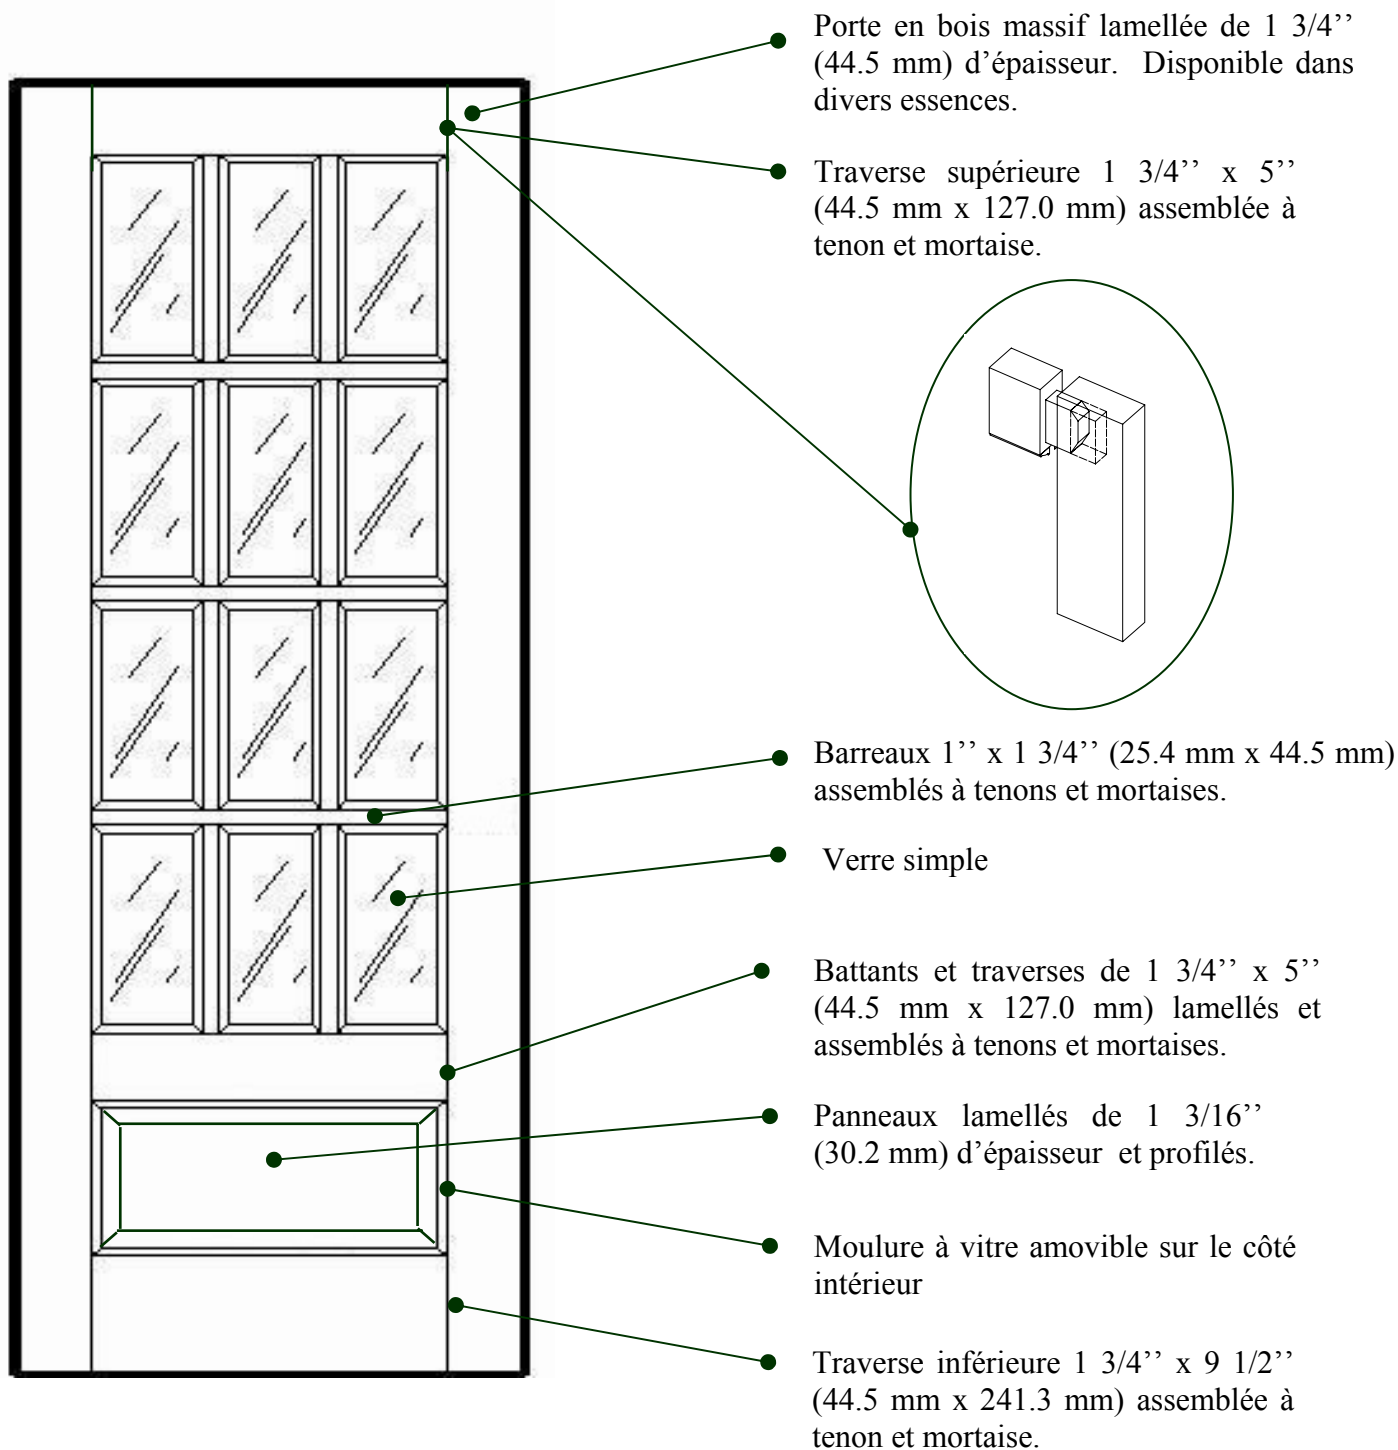

MODÈLE #1312

Porte 1 3/4'' en bois massif lamellée

USINE ET SIÈGE SOCIAL

3150, Chemin Royal, Notre-Dame des Pins
Beauce (Québec) G0M 1K0
Tél. : (418) 774-3324 · Fax : (418) 774-5530
Site web : www.mdpins.qc.ca