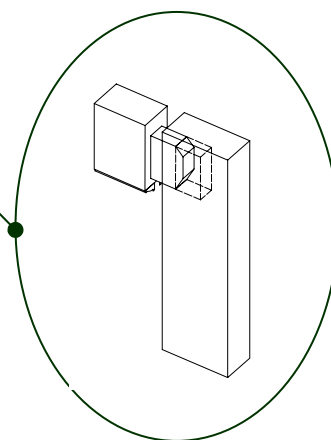

MODÈLE #1204

Porte 1 3/4'' en bois massif lamellée

Porte en bois massif lamellée de 1 3/4'' (35.0 mm) d'épaisseur. Disponible dans divers essences.

Traverse supérieure 1 3/4'' x 5'' (44.5 mm x 127.0 mm) assemblée à tenon et mortaise.

Battants et traverses de 1 3/4'' x 5'' (44.5 mm x 127.0 mm) lamellés et assemblés à tenons et mortaises.

Panneaux lamellés de 1 3/16'' (30.2 mm) d'épaisseur et profilés.

Moulure à vitre amovible sur le côté intérieur

Traverse inférieure 1 3/4'' x 9 1/2'' (44.5 mm x 241.3 mm) assemblée à tenon et mortaise.

USINE ET SIÈGE SOCIAL

3150, Chemin Royal, Notre-Dame des Pins
Beauce (Québec) G0M 1K0
Tél. : (418) 774-3324 · Fax : (418) 774-5530
Site web : www.mdpsins.qc.ca