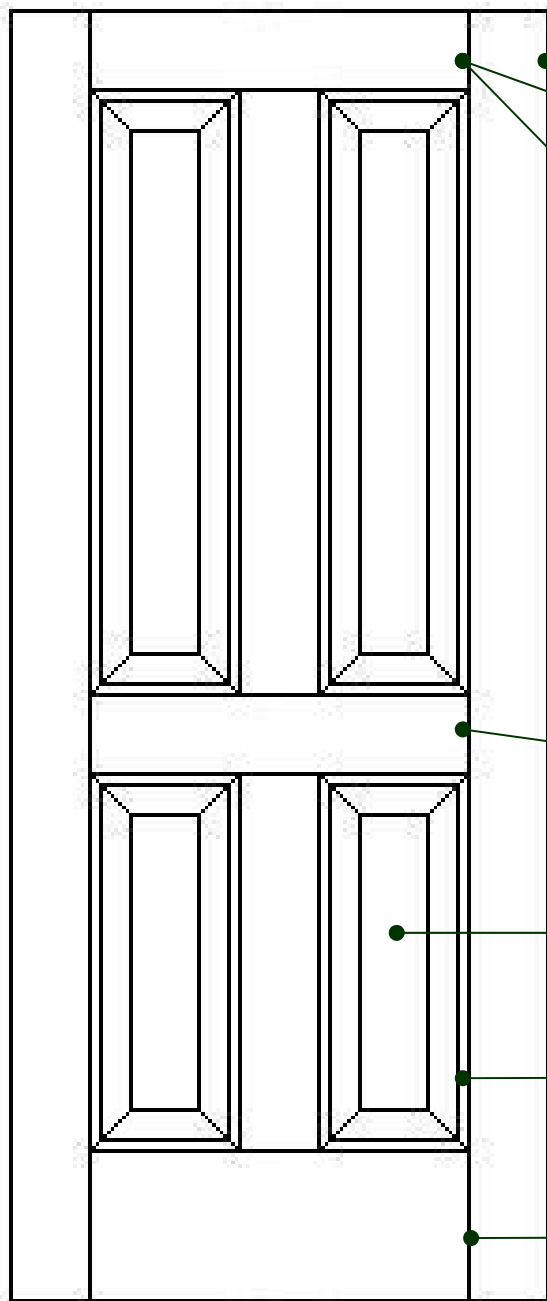

MODÈLE #1204

Porte 1 3/4'' en bois massif lamellée

Porte en bois massif lamellée de 1 3/4'' (35.0 mm) d'épaisseur. Disponible dans divers essences.

Traverse supérieure 1 3/4'' x 5'' (44.5 mm x 127.0 mm) assemblée à tenon et mortaise.

Battants et traverses de 1 3/4'' x 5'' (44.5 mm x 127.0 mm) lamellés et assemblés à tenons et mortaises.

Panneaux lamellés de 1 3/16'' (30.2 mm) d'épaisseur et profilés.

Moulure à vitre amovible sur le côté intérieur

Traverse inférieure 1 3/4'' x 9 1/2'' (44.5 mm x 241.3 mm) assemblée à tenon et mortaise.

USINE ET SIÈGE SOCIAL

3150, Chemin Royal, Notre-Dame des Pins
Beauce (Québec) G0M 1K0
Tél. : (418) 774-3324 · Fax : (418) 774-5530
Site web : www.mdpsins.qc.ca