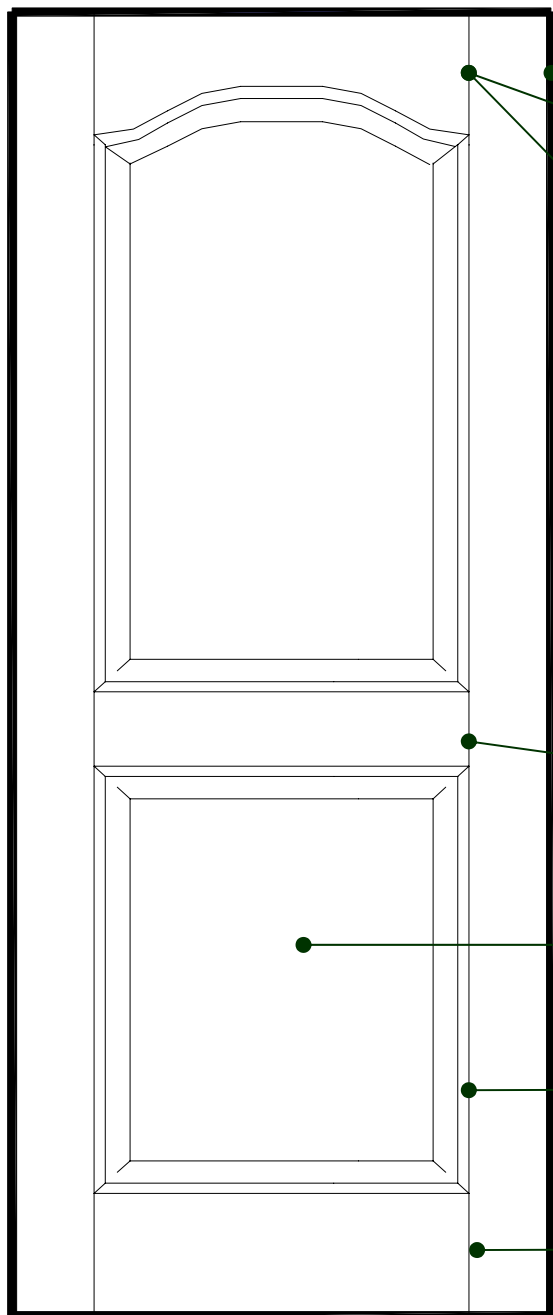

MODÈLE #1202S

Porte 1 3/4'' en bois massif lamellée

Porte en bois massif lamellée de 1 3/4'' (44.5 mm) d'épaisseur. Disponible dans divers essences

Traverse supérieure 1 3/4'' x 5'' (44.5 mm x 127.0 mm) assemblée à tenon et mortaise.

Battants et traverses de 1 3/4'' x 5'' (44.5 mm x 127.0 mm) lamellés et assemblés à tenons et mortaises.

Panneaux lamellés de 1 3/16'' (30.2 mm) d'épaisseur et profilés.

Moulure à vitre amovible sur le côté intérieur

Traverse inférieure 1 3/4'' x 9 1/2'' (44.5 mm x 241.3 mm) assemblée à tenon et mortaise.

USINE ET SIÈGE SOCIAL

3150, Chemin Royal, Notre-Dame des Pins
Beauce (Québec) G0M 1K0
Tél. : (418) 774-3324 · Fax : (418) 774-5530
Site web : www.mdpsins.qc.ca