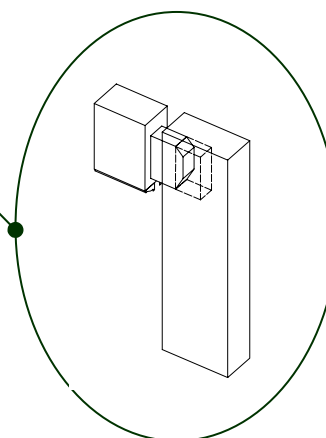

MODÈLE #1202S

Porte 1 3/4'' en bois massif lamellée

Porte en bois massif lamellée de 1 3/4'' (44.5 mm) d'épaisseur. Disponible dans divers essences

Traverse supérieure 1 3/4'' x 5'' (44.5 mm x 127.0 mm) assemblée à tenon et mortaise.

Battants et traverses de 1 3/4'' x 5'' (44.5 mm x 127.0 mm) lamellés et assemblés à tenons et mortaises.

Panneaux lamellés de 1 3/16'' (30.2 mm) d'épaisseur et profilés.

Moulure à vitre amovible sur le côté intérieur

Traverse inférieure 1 3/4'' x 9 1/2'' (44.5 mm x 241.3 mm) assemblée à tenon et mortaise.

USINE ET SIÈGE SOCIAL

3150, Chemin Royal, Notre-Dame des Pins
Beauce (Québec) G0M 1K0
Tél. : (418) 774-3324 · Fax : (418) 774-5530
Site web : www.mdpsins.qc.ca