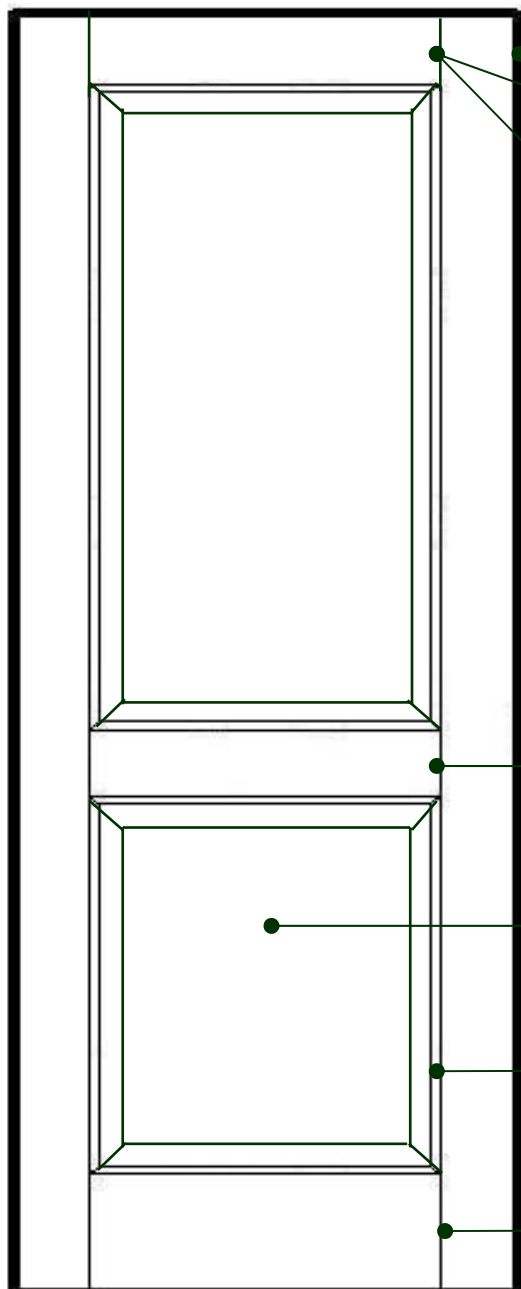

## MODÈLE #1202

Porte 1 3/4'' en bois massif lamellée

Porte en bois massif lamellée de 1 3/4'' (44.5.0 mm) d'épaisseur. Disponible dans divers essences

Traverse supérieure 1 3/4'' x 5'' (44.5.0 mm x 127.0 mm) assemblée à tenon et mortaise.

Battants et traverses de 1 3/4'' x 5'' (44.5 mm x 127.0 mm) lamellés et assemblés à tenons et mortaises.

Panneaux lamellés de 1 3/16'' (30.2 mm) d'épaisseur et profilés.

Moulure à vitre amovible sur le côté intérieur

Traverse inférieure 1 3/4'' x 9 1/2'' (44.5.0 mm x 241.3 mm) assemblée à tenon et mortaise.