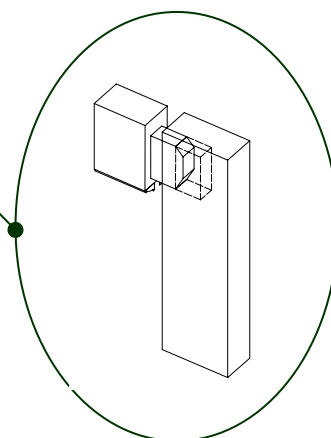

## MODÈLE #1202

Porte 1 3/4'' en bois massif lamellée

Porte en bois massif lamellée de 1 3/4'' (44.5.0 mm) d'épaisseur. Disponible dans divers essences

Traverse supérieure 1 3/4'' x 5'' (44.5.0 mm x 127.0 mm) assemblée à tenon et mortaise.

Battants et traverses de 1 3/4'' x 5'' (44.5 mm x 127.0 mm) lamellés et assemblés à tenons et mortaises.

Panneaux lamellés de 1 3/16'' (30.2 mm) d'épaisseur et profilés.

Moulure à vitre amovible sur le côté intérieur

Traverse inférieure 1 3/4'' x 9 1/2'' (44.5.0 mm x 241.3 mm) assemblée à tenon et mortaise.