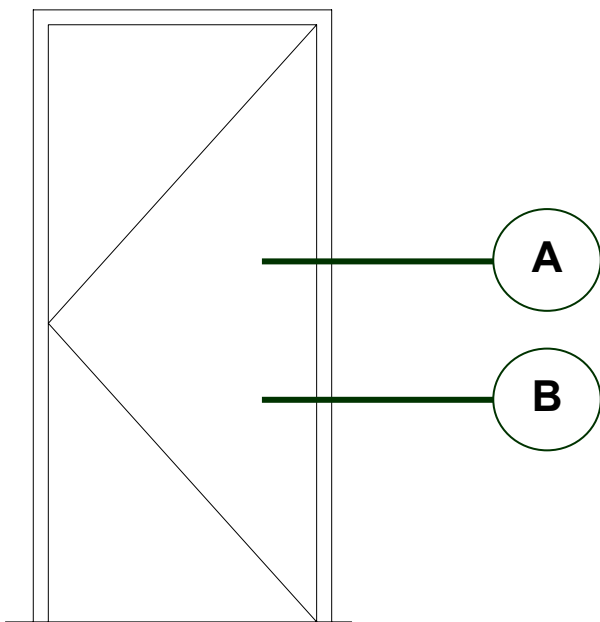

Cadre d'acier standard

Résistance au feu

- Cadre d'acier disponible en : 16 jauge ○
- 18 jauge ○
- 22 jauge ○

Jaugeage	<u>16</u>	<u>18</u>	<u>22</u>
20 Minutes	○	○	
1 Heure	○	○	
1 ½ Heure	○	○	