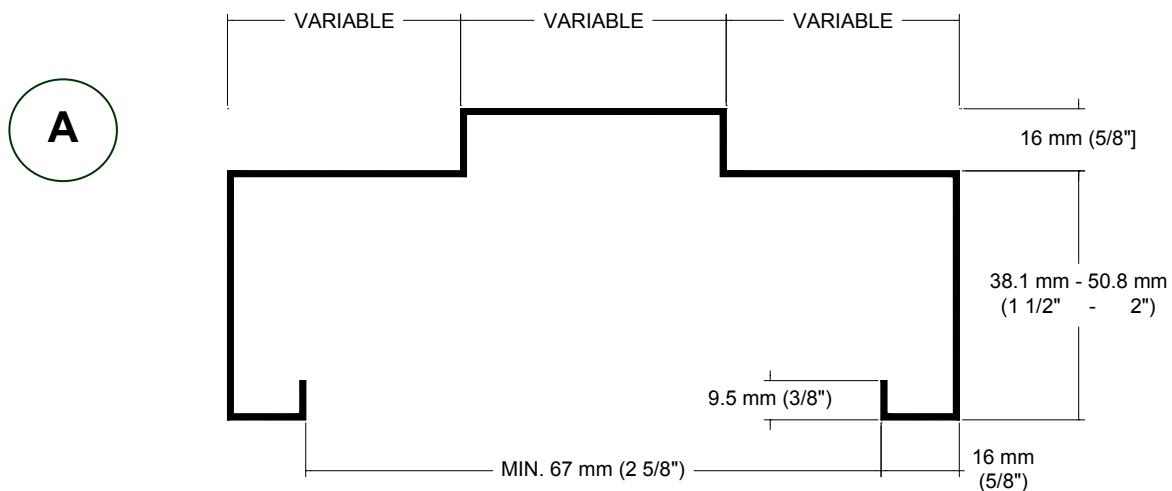

Cadre d'acier standard

Résistance au feu

- Cadre d'acier disponible en : 16 jauge ○
- 18 jauge ○
- 22 jauge ○

Jaugeage	<u>16</u>	<u>18</u>	<u>22</u>
20 Minutes	○	○	
1 Heure	○	○	
1 ½ Heure	○	○	