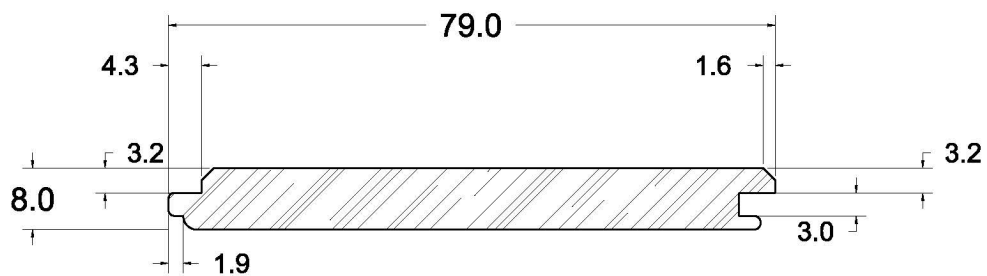

MENUISERIE DES PINS LTÉE

Détails techniques

K259003

USINE ET SIÈGE SOCIAL

3150, Chemin Royal, Notre-Dame des Pins
Beauce (Québec) G0M 1K0
Tél. : (418) 774-3324 · Fax : (418) 774-5530
Site web : www.mdpins.qc.ca