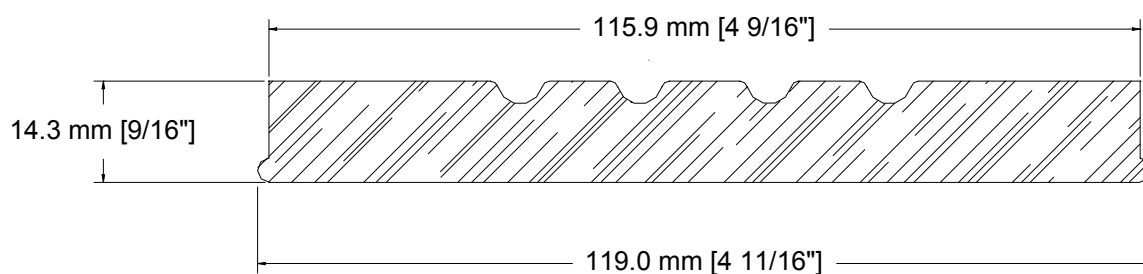

MENUISERIE DES PINS LTÉE

Détails techniques

K229630

USINE ET SIÈGE SOCIAL

3150, Chemin Royal, Notre-Dame des Pins
Beauce (Québec) G0M 1K0
Tél. : (418) 774-3324 · Fax : (418) 774-5530
Site web : www.mdpsins.qc.ca