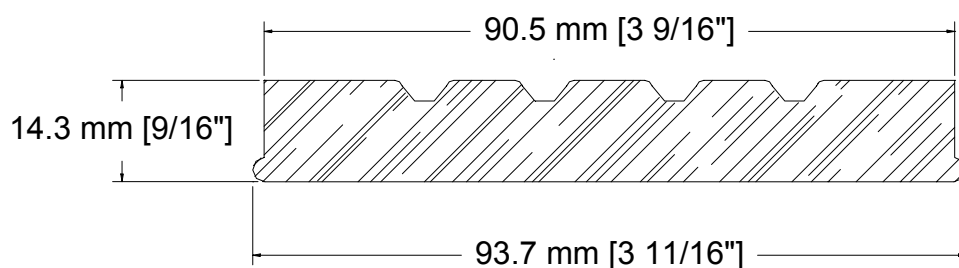

MENUISERIE DES PINS LTÉE

Détails techniques

K229620

USINE ET SIÈGE SOCIAL

3150, Chemin Royal, Notre-Dame des Pins
Beauce (Québec) G0M 1K0
Tél. : (418) 774-3324 · Fax : (418) 774-5530
Site web : www.mdpsins.qc.ca

SUCCURSALE LONGUEUIL

961, boulevard Guimond
Longueuil (Québec) J4G 2M7
Tél. : (450) 677-5211 · 1 (800) 361-5211
Fax : (450) 677-3946