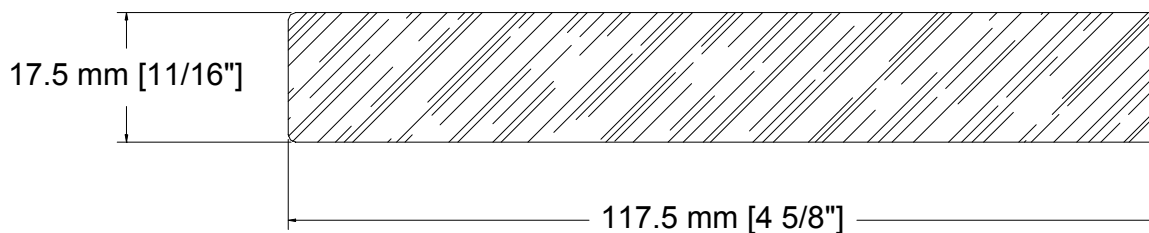

MENUISERIE DES PINS LTÉE

Détails techniques

K229610

USINE ET SIÈGE SOCIAL

3150, Chemin Royal, Notre-Dame des Pins
Beauce (Québec) G0M 1K0
Tél. : (418) 774-3324 · Fax : (418) 774-5530
Site web : www.mdpsins.qc.ca