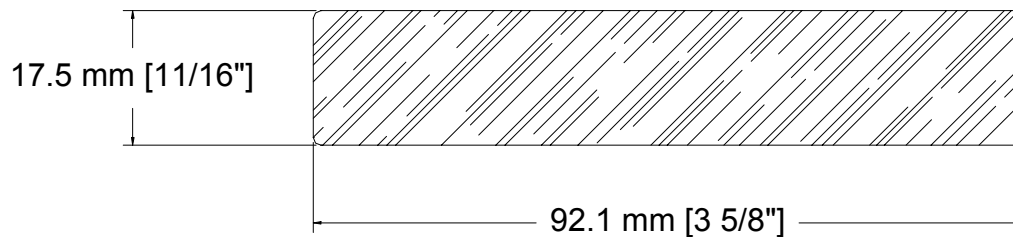

MENUISERIE DES PINS LTÉE

Détails techniques

K229600

USINE ET SIÈGE SOCIAL

3150, Chemin Royal, Notre-Dame des Pins
Beauce (Québec) G0M 1K0
Tél. : (418) 774-3324 · Fax : (418) 774-5530
Site web : www.mdpsins.qc.ca