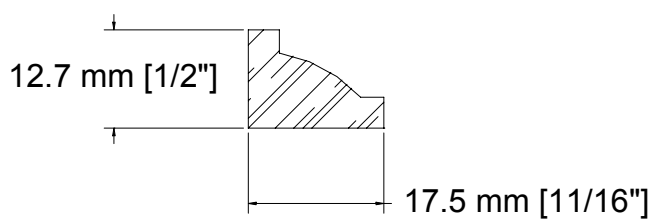

# Détails techniques

**K2295000**

**USINE ET SIÈGE SOCIAL**

3150, Chemin Royal, Notre-Dame des Pins  
Beauce (Québec) G0M 1K0  
Tél. : (418) 774-3324 · Fax : (418) 774-5530  
Site web : [www.mdpsins.qc.ca](http://www.mdpsins.qc.ca)