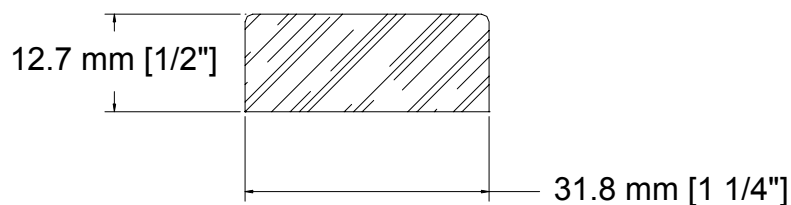

# Détails techniques

**K2294100**

**USINE ET SIÈGE SOCIAL**

3150, Chemin Royal, Notre-Dame des Pins  
Beauce (Québec) G0M 1K0  
Tél. : (418) 774-3324 · Fax : (418) 774-5530  
Site web : [www.mdpsins.qc.ca](http://www.mdpsins.qc.ca)