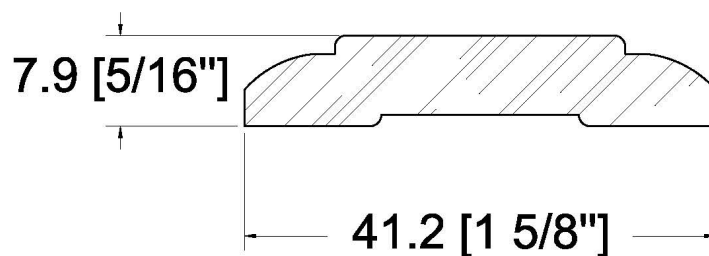

MENUISERIE DES PINS LTÉE

Détails techniques

K2293000

USINE ET SIÈGE SOCIAL

3150, Chemin Royal, Notre-Dame des Pins
Beauce (Québec) G0M 1K0
Tél. : (418) 774-3324 · Fax : (418) 774-5530
Site web : www.mdpsins.qc.ca

SUCCURSALE LONGUEUIL

961, boulevard Guimond
Longueuil (Québec) J4G 2M7
Tél. : (450) 677-5211 · 1 (800) 361-5211
Fax : (450) 677-3946