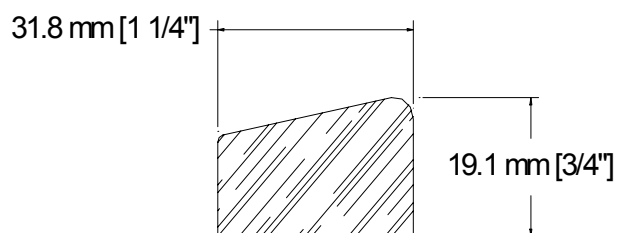

MENUISERIE DES PINS LTÉE

Détails techniques

K2292000

USINE ET SIÈGE SOCIAL

3150, Chemin Royal, Notre-Dame des Pins
Beauce (Québec) G0M 1K0
Tél. : (418) 774-3324 · Fax : (418) 774-5530
Site web : www.mdpsins.qc.ca

SUCCURSALE LONGUEUIL

961, boulevard Guimond
Longueuil (Québec) J4G 2M7
Tél. : (450) 677-5211 · 1 (800) 361-5211
Fax : (450) 677-3946