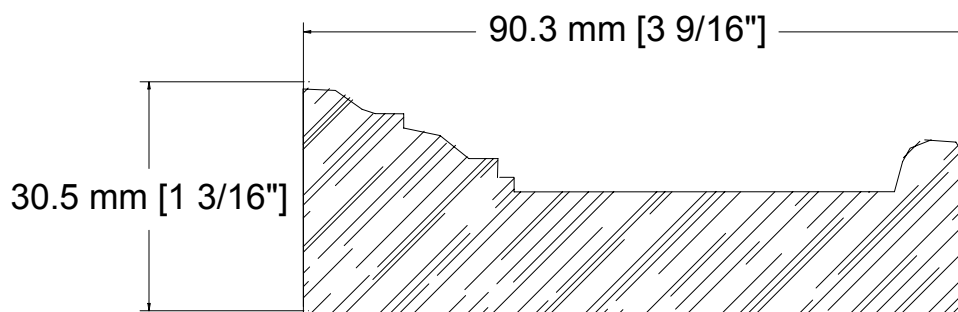

MENUISERIE DES PINS LTÉE

Détails techniques

K220267

USINE ET SIÈGE SOCIAL

3150, Chemin Royal, Notre-Dame des Pins
Beauce (Québec) G0M 1K0
Tél. : (418) 774-3324 · Fax : (418) 774-5530
Site web : www.mdpsins.qc.ca