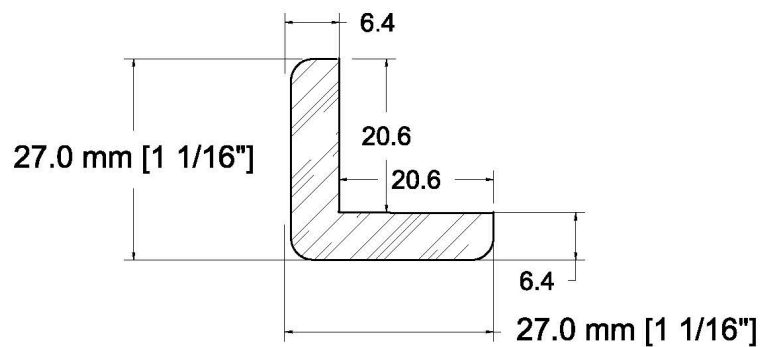

MENUISERIE DES PINS LTÉE

Détails techniques

K190435

USINE ET SIÈGE SOCIAL

3150, Chemin Royal, Notre-Dame des Pins
Beauce (Québec) G0M 1K0
Tél. : (418) 774-3324 · Fax : (418) 774-5530
Site web : www.mdpins.qc.ca