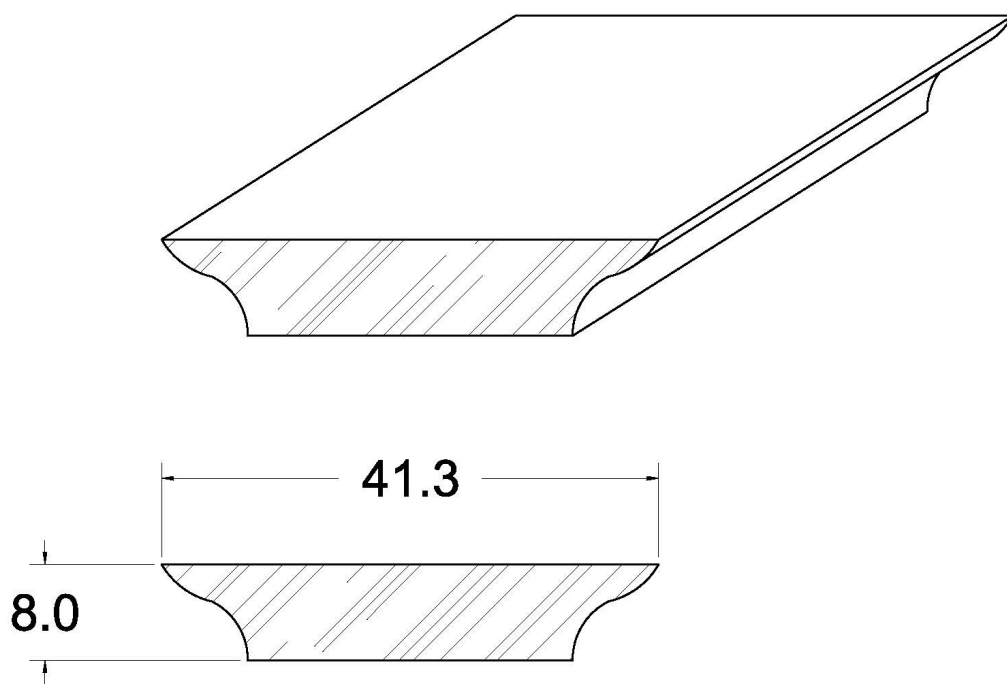

MENUISERIE DES PINS LTÉE

Détails techniques

K190425

USINE ET SIÈGE SOCIAL

3150, Chemin Royal, Notre-Dame des Pins
Beauce (Québec) G0M 1K0
Tél. : (418) 774-3324 · Fax : (418) 774-5530
Site web : www.mdpsins.qc.ca

SUCCURSALE LONGUEUIL

961, boulevard Guimond
Longueuil (Québec) J4G 2M7
Tél. : (450) 677-5211 · 1 (800) 361-5211
Fax : (450) 677-3946