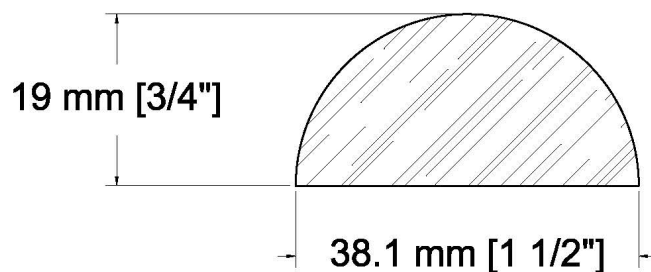

MENUISERIE DES PINS LTÉE

Détails techniques

K190395

USINE ET SIÈGE SOCIAL

3150, Chemin Royal, Notre-Dame des Pins
Beauce (Québec) G0M 1K0
Tél. : (418) 774-3324 · Fax : (418) 774-5530
Site web : www.mdpsins.qc.ca