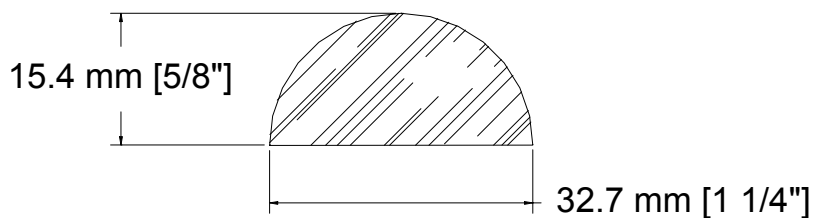

MENUISERIE DES PINS LTÉE

Détails techniques

K190394

USINE ET SIÈGE SOCIAL

3150, Chemin Royal, Notre-Dame des Pins
Beauce (Québec) G0M 1K0
Tél. : (418) 774-3324 · Fax : (418) 774-5530
Site web : www.mdpsins.qc.ca