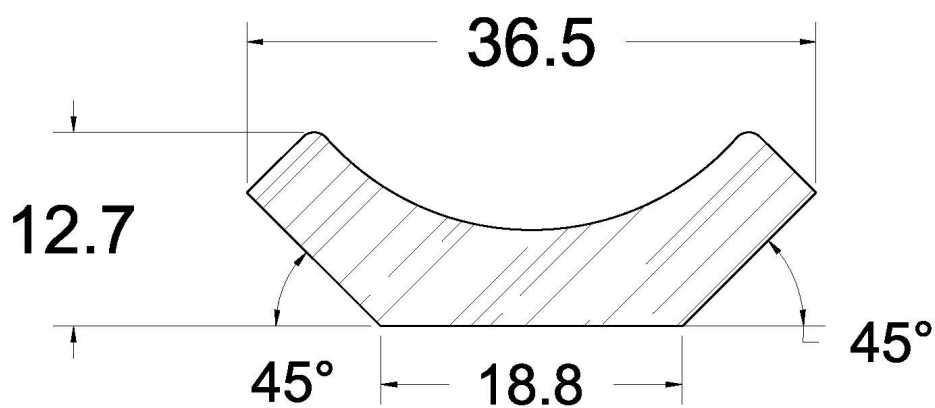

K190340

USINE ET SIÈGE SOCIAL

3150, Chemin Royal, Notre-Dame des Pins
Beauce (Québec) G0M 1K0
Tél. : (418) 774-3324 · Fax : (418) 774-5530
Site web : www.mdpsins.qc.ca

SUCCURSALE LONGUEUIL

961, boulevard Guimond
Longueuil (Québec) J4G 2M7
Tél. : (450) 677-5211 · 1 (800) 361-5211
Fax : (450) 677-3946