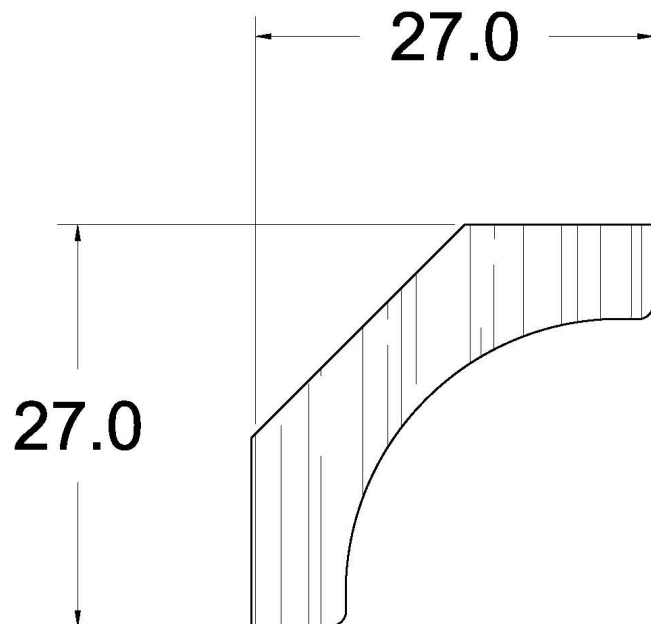

K190340

USINE ET SIÈGE SOCIAL

3150, Chemin Royal, Notre-Dame des Pins
Beauce (Québec) G0M 1K0
Tél. : (418) 774-3324 · Fax : (418) 774-5530
Site web : www.mdpsins.qc.ca

SUCCURSALE LONGUEUIL

961, boulevard Guimond
Longueuil (Québec) J4G 2M7
Tél. : (450) 677-5211 · 1 (800) 361-5211
Fax : (450) 677-3946