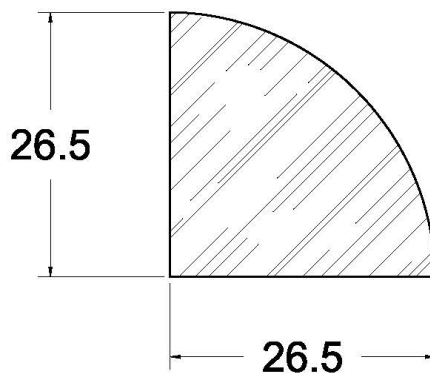

MENUISERIE DES PINS LTÉE

Détails techniques

K190320

USINE ET SIÈGE SOCIAL

3150, Chemin Royal, Notre-Dame des Pins
Beauce (Québec) G0M 1K0
Tél. : (418) 774-3324 · Fax : (418) 774-5530
Site web : www.mdpsins.qc.ca

SUCCURSALE LONGUEUIL

961, boulevard Guimond
Longueuil (Québec) J4G 2M7
Tél. : (450) 677-5211 · 1 (800) 361-5211
Fax : (450) 677-3946