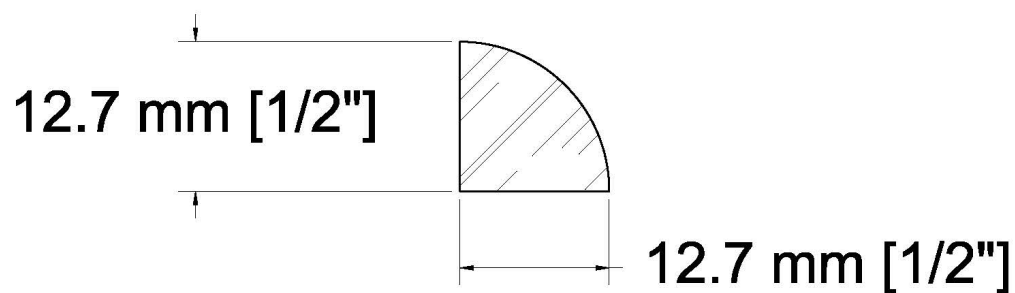

MENUISERIE DES PINS LTÉE

Détails techniques

K190290

USINE ET SIÈGE SOCIAL

3150, Chemin Royal, Notre-Dame des Pins
Beauce (Québec) G0M 1K0
Tél. : (418) 774-3324 · Fax : (418) 774-5530
Site web : www.mdpsins.qc.ca