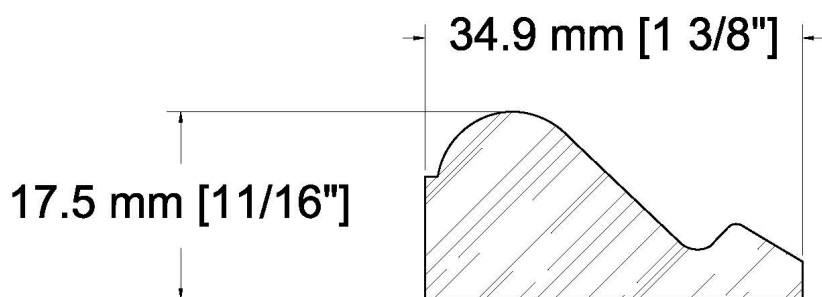

MENUISERIE DES PINS LTÉE

Détails techniques

K180686

USINE ET SIÈGE SOCIAL

3150, Chemin Royal, Notre-Dame des Pins
Beauce (Québec) G0M 1K0
Tél. : (418) 774-3324 · Fax : (418) 774-5530
Site web : www.mdpsins.qc.ca

SUCCURSALE LONGUEUIL

961, boulevard Guimond
Longueuil (Québec) J4G 2M7
Tél. : (450) 677-5211 · 1 (800) 361-5211
Fax : (450) 677-3946