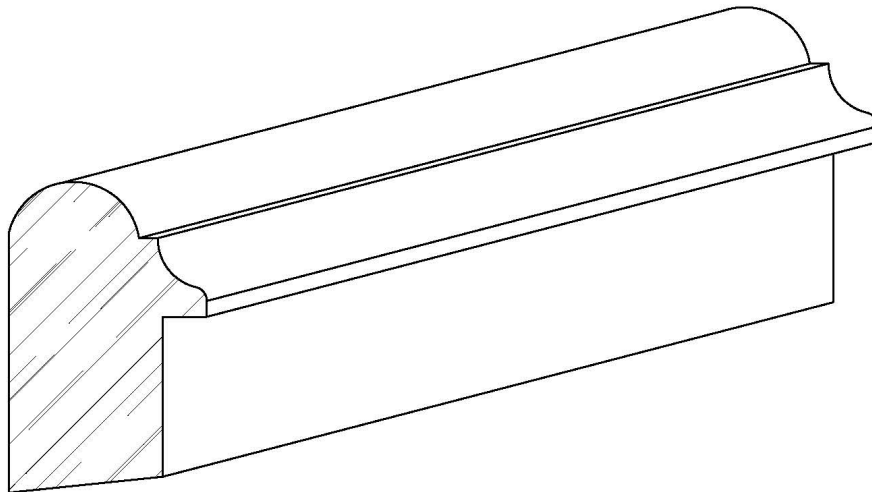

MENUISERIE DES PINS LTÉE

Détails techniques

K180675

USINE ET SIÈGE SOCIAL

3150, Chemin Royal, Notre-Dame des Pins
Beauce (Québec) G0M 1K0
Tél. : (418) 774-3324 · Fax : (418) 774-5530
Site web : www.mdpsins.qc.ca