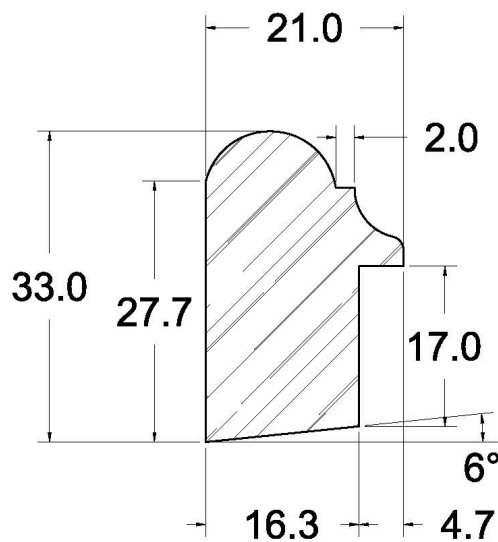

MENUISERIE DES PINS LTÉE

Détails techniques

K180675

USINE ET SIÈGE SOCIAL

3150, Chemin Royal, Notre-Dame des Pins
Beauce (Québec) G0M 1K0
Tél. : (418) 774-3324 · Fax : (418) 774-5530
Site web : www.mdpsins.qc.ca

SUCCURSALE LONGUEUIL

961, boulevard Guimond
Longueuil (Québec) J4G 2M7
Tél. : (450) 677-5211 · 1 (800) 361-5211
Fax : (450) 677-3946