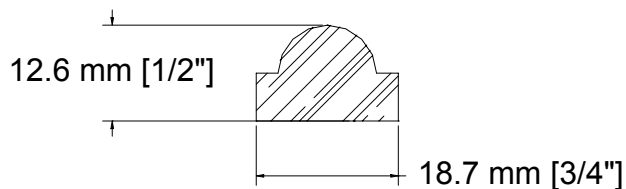

MENUISERIE DES PINS LTÉE

Détails techniques

K149697

USINE ET SIÈGE SOCIAL

3150, Chemin Royal, Notre-Dame des Pins
Beauce (Québec) G0M 1K0
Tél. : (418) 774-3324 · Fax : (418) 774-5530
Site web : www.mdpins.qc.ca

SUCCURSALE LONGUEUIL

961, boulevard Guimond
Longueuil (Québec) J4G 2M7
Tél. : (450) 677-5211 · 1 (800) 361-5211
Fax : (450) 677-3946