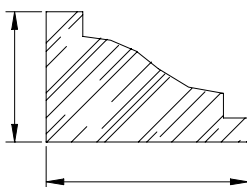

MENUISERIE DES PINS LTÉE

Détails techniques

K149118

18.5 mm [3/4"]

28.6 mm [1 1/8"]

USINE ET SIÈGE SOCIAL

3150, Chemin Royal, Notre-Dame des Pins
Beauce (Québec) G0M 1K0
Tél. : (418) 774-3324 · Fax : (418) 774-5530
Site web : www.mdpsins.qc.ca