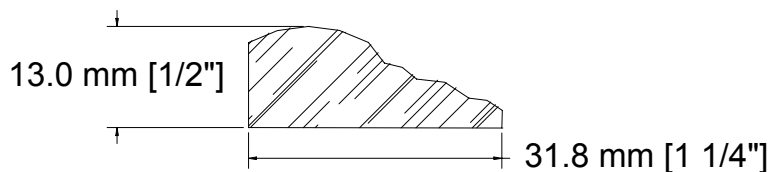

# Détails techniques

**K140413**

**USINE ET SIÈGE SOCIAL**

3150, Chemin Royal, Notre-Dame des Pins  
Beauce (Québec) G0M 1K0  
Tél. : (418) 774-3324 · Fax : (418) 774-5530  
Site web : [www.mdpsins.qc.ca](http://www.mdpsins.qc.ca)