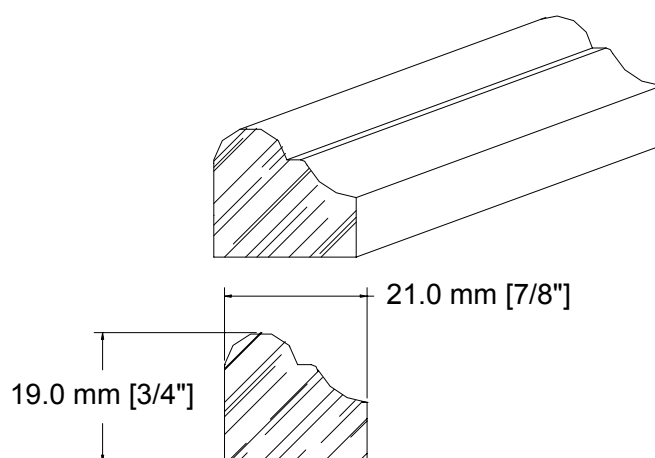

MENUISERIE DES PINS LTÉE

Détails techniques

K140409

USINE ET SIÈGE SOCIAL

3150, Chemin Royal, Notre-Dame des Pins
Beauce (Québec) G0M 1K0
Tél. : (418) 774-3324 · Fax : (418) 774-5530
Site web : www.mdpins.qc.ca