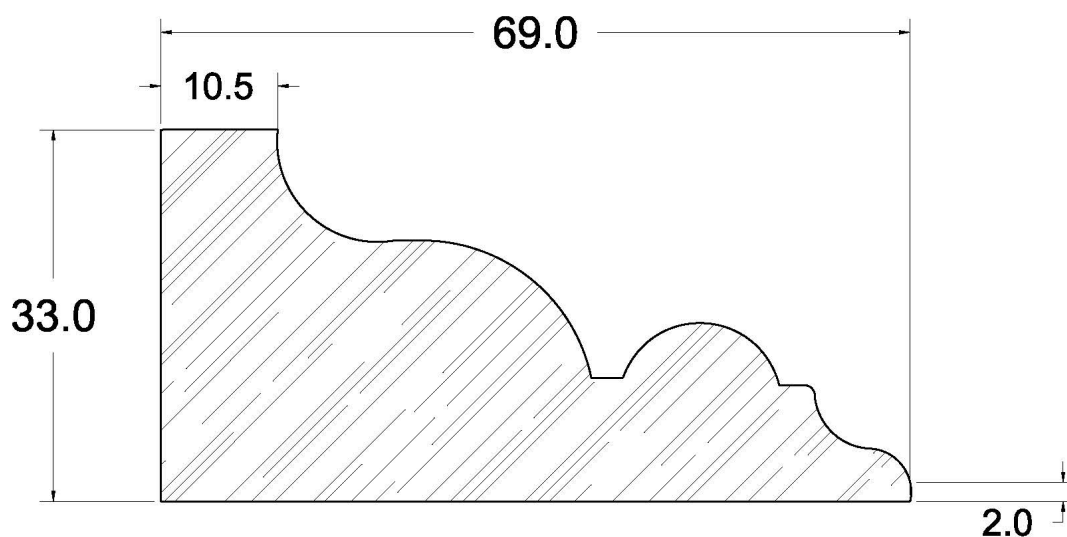

MENUISERIE DES PINS LTÉE

Détails techniques

K130697

USINE ET SIÈGE SOCIAL

3150, Chemin Royal, Notre-Dame des Pins
Beauce (Québec) G0M 1K0
Tél. : (418) 774-3324 · Fax : (418) 774-5530
Site web : www.mdpsins.qc.ca

SUCCURSALE LONGUEUIL

961, boulevard Guimond
Longueuil (Québec) J4G 2M7
Tél. : (450) 677-5211 · 1 (800) 361-5211
Fax : (450) 677-3946