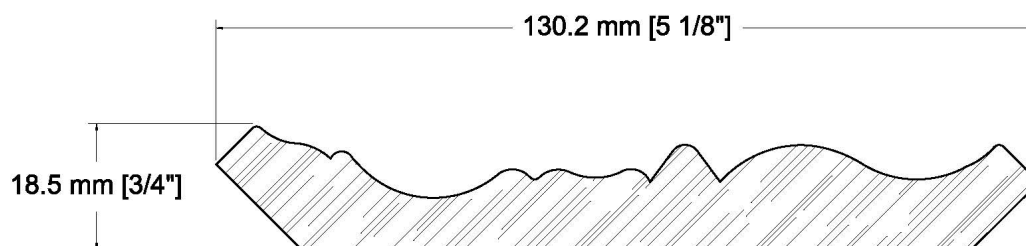

MENUISERIE DES PINS LTÉE

Détails techniques

K130696

USINE ET SIÈGE SOCIAL

3150, Chemin Royal, Notre-Dame des Pins
Beauce (Québec) G0M 1K0
Tél. : (418) 774-3324 · Fax : (418) 774-5530
Site web : www.mdpsins.qc.ca

SUCCURSALE LONGUEUIL

961, boulevard Guimond
Longueuil (Québec) J4G 2M7
Tél. : (450) 677-5211 · 1 (800) 361-5211
Fax : (450) 677-3946