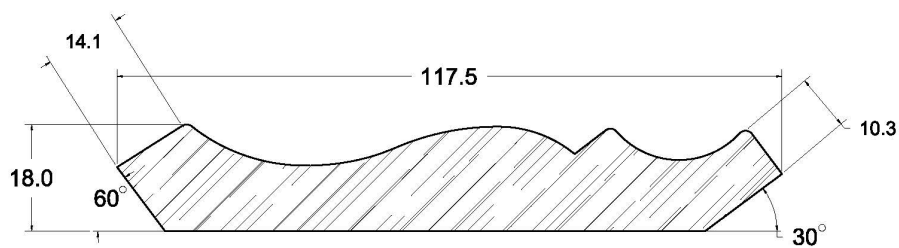

MENUISERIE DES PINS LTÉE

Détails techniques

K130695

USINE ET SIÈGE SOCIAL

3150, Chemin Royal, Notre-Dame des Pins
Beauce (Québec) G0M 1K0
Tél. : (418) 774-3324 · Fax : (418) 774-5530
Site web : www.mdpsins.qc.ca

SUCCURSALE LONGUEUIL

961, boulevard Guimond
Longueuil (Québec) J4G 2M7
Tél. : (450) 677-5211 · 1 (800) 361-5211
Fax : (450) 677-3946